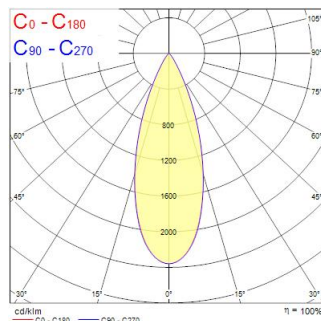

Technische gegevens

Afmetingen (mm)

Fotometrie

Distance [m]	Cone diameter [m]	Beam diameter [m]	Illuminance [lx]
0.5	0.33	Ø171	15328
		Ø120	18.1°
1.0	0.65	Ø171	3852
		Ø120	18.1°
1.5	0.96	Ø171	1703
		Ø120	18.1°
2.0	1.31	Ø171	988
		Ø120	18.1°
2.5	1.63	Ø171	613
		Ø120	18.1°
3.0	1.96	Ø171	422
		Ø120	18.1°

Distance [m] Cone diameter [m] Illuminance [lx]
 — C0 - C180 (Half beam angle: 36.2°)

Beacon CRI97 18W 1625lm 3000K Medium O/B Dim Zwart

Artikelnummer 2062464

Concord

Algemene gegevens

Productnaam	Beacon CRI97 18W 1625lm 3000K Medium O/B Dim Zwart
Technologie	LED
Lampvoet	N/A
Behuizing	Aluminium
Montage	Railmontage
Geïntegreerde aanwezigheidssensor	NONE
Type armatuur (open/gesloten)	Ingesloten
Algemene toepassing	Musea & Galeriers, Retail, Horeca
Omgevingstemperatuur (°C)	-10°C...+35°C
Virtual assistant compatibility	N/A
ETIM klasse	EC001744
Garantie	5 jaar

Optische gegevens

Lumenstroom armatuur (lm)	1625
Efficiëntie armatuur lm/W	90
LOR (%)	100
Kleurtemperatuur (K)	3000
Lichtkleur	Warmwit
CRI (Ra)	97
Initiële kleurvariatie (SDCM)	SDCM2
Luminous Intensity (cd)	1625
Bundel breedte (°)	36
Type licht distributie	Symmetric
Fotobiologische risicogroep	RG1