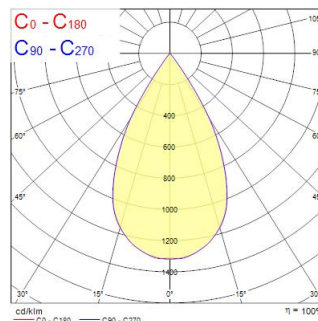

Technische gegevens

Afmetingen (mm)

Fotometrie

Distance [m]	Cone diameter [m]	Beam diameter [m]	Illuminance [lx]
0.5	0.54	$\varnothing 0.71$	808
1.0	1.07	$\varnothing 1.42$	202
1.5	1.61	$\varnothing 2.13$	80
2.0	2.14	$\varnothing 2.84$	40
2.5	2.68	$\varnothing 3.55$	24
3.0	3.22	$\varnothing 4.26$	16

Distance [m] Cone diameter [m] Illuminance [lx]
 — C0 - C180 (Half beam angle: 56.4°)

Beacon CRI97 18W 1600lm 4000K SM Breed SSC Wit

Artikelnummer 2062513

Concord

Algemene gegevens

Productnaam	Beacon CRI97 18W 1600lm 4000K SM Breed SSC Wit
Technologie	LED
Lampvoet	N/A
Behuizing	Aluminium
Montage	Plafondopbouw, Wandopbouw
Geïntegreerde aanwezigheidssensor	NONE
Type armatuur (open/gesloten)	Ingesloten
Algemene toepassing	Musea & Galeries, Retail, Horeca
Omgevingstemperatuur (°C)	-10°C...+35°C
Virtual assistant compatibility	N/A
ETIM klasse	EC001744
Garantie	5 jaar

Optische gegevens

Lumenstroom armatuur (lm)	1600
Efficiëntie armatuur lm/W	89
LOR (%)	100
Kleurtemperatuur (K)	4000
Lichtkleur	Neutraalwit
CRI (Ra)	97
Initiële kleurvariatie (SDCM)	SDCM2
Luminous Intensity (cd)	1600
Bundel breedte (°)	55
Type licht distributie	Symmetric
Fotobiologische risicogroep	RG1