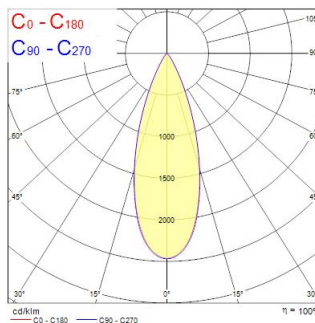

Technische gegevens

Afmetingen (mm)

Fotometrie

Distance [m]	Cone diameter [m]	Beam diameter [m]	Beam angle [°]	Illuminance [lx]
0.5	0.32	0.32	17.3°	1009
1.0	0.64	0.64	17.3°	252
1.5	0.96	0.96	17.3°	141
2.0	1.28	1.28	17.3°	76
2.5	1.60	1.60	17.3°	38
3.0	1.91	1.91	17.3°	17

Distance [m] Cone diameter [m] Illuminance [lx]
 — C0 - C180 (Half beam angle: 35.4°)

Beacon CRI97 18W 1325lm 2700K Medium DALI Wit

Artikelnummer 2062526

Concord

Algemene gegevens

Productnaam	Beacon CRI97 18W 1325lm 2700K Medium DALI Wit
Technologie	LED
Lampvoet	N/A
Behuizing	Aluminium
Montage	Railmontage
Geïntegreerde aanwezigheidssensor	NONE
Type armatuur (open/gesloten)	Ingesloten
Algemene toepassing	Musea & Galerïes, Retail, Horeca
Omgevingstemperatuur (°C)	-10°C...+35°C
Virtual assistant compatibility	N/A
ETIM klasse	EC001744
Garantie	5 jaar

Optische gegevens

Lumenstroom armatuur (lm)	1325
Efficiëntie armatuur lm/W	74
LOR (%)	100
Kleurtemperatuur (K)	2700
Lichtkleur	Candlelight
CRI (Ra)	97
Initiële kleurvariatie (SDCM)	SDCM2
Luminous Intensity (cd)	1325
Bundel breedte (°)	36
Type licht distributie	Symmetric
Fotobiologische risicogroep	RG1