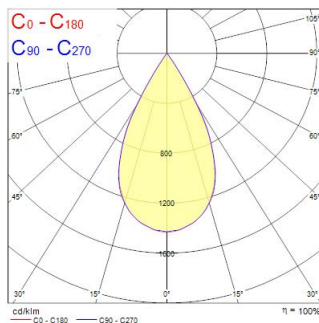

Technische gegevens

Afmetingen (mm)

Fotometrie

Distance [m]	Cone diameter [m]	Beam diameter [m]	Beam diameter [ft]	Illuminance [lx]
0.5	0.82 0.82	0.07 0.07	27.9" 27.9"	7185 2500 2500
1.0	1.64 1.64	0.14 0.14	27.9" 27.9"	1796 625 625
1.5	1.96 1.96	0.21 0.21	27.9" 27.9"	796 275 275
2.0	2.08 2.07	0.28 0.28	27.9" 27.9"	447 157 157
2.5	2.60 2.59	0.35 0.35	27.9" 27.9"	288 100 100
3.0	3.12 3.11	0.42 0.42	27.9" 27.9"	198 70 70

Distance [m] Cone diameter [m]
 — C0 - C180 (Half beam angle: 54.9°)
 — C90 - C270 (Half beam angle: 55.0°)

Beacon CRI97 18W 1250lm 2700K Breed DALI Wit

Artikelnummer 2062529

Concord

Algemene gegevens

Productnaam	Beacon CRI97 18W 1250lm 2700K Breed DALI Wit
Technologie	LED
Lampvoet	N/A
Behuizing	Aluminium
Montage	Railmontage
Geïntegreerde aanwezigheidssensor	NONE
Type armatuur (open/gesloten)	Ingesloten
Algemene toepassing	Musea & Galeriers, Retail, Horeca
Omgevingstemperatuur (°C)	-10°C...+35°C
Virtual assistant compatibility	N/A
ETIM klasse	EC001744
Garantie	5 jaar

Optische gegevens

Lumenstroom armatuur (lm)	1250
Efficiëntie armatuur lm/W	69
LOR (%)	100
Kleurtemperatuur (K)	2700
Lichtkleur	Candlelight
CRI (Ra)	97
Initiële kleurvariatie (SDCM)	SDCM2
Luminous Intensity (cd)	1250
Bundel breedte (°)	55
Type licht distributie	Symmetric
Fotobiologische risicogroep	RG1