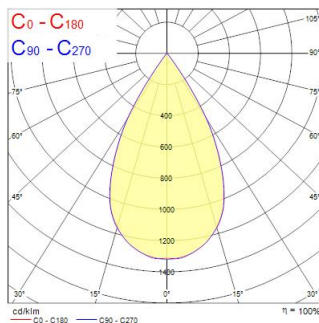

Technische gegevens

Afmetingen (mm)

Fotometrie

Distance [m]	Cone diameter [m]	Beam diameter [m]	Beam diameter [m]	Illuminance [lx]
0.5	0.54	Ø171	Ø129	8408
		EC09	Ø129	2989
1.0	1.07	Ø171	Ø129	2101
		EC09	Ø129	732
1.5	1.61	Ø171	Ø129	904
		EC09	Ø129	301
2.0	2.14	Ø171	Ø129	555
		EC09	Ø129	181
2.5	2.68	Ø171	Ø129	338
		EC09	Ø129	118
3.0	3.22	Ø171	Ø129	221
		EC09	Ø129	70

Distance [m] Cone diameter [m] Illuminance [lx]
 — C0 - C180 (Half beam angle: 56.4°)

Beacon CRI97 18W 1600lm 4000K Breed DALI Wit

Artikelnummer 2062531

Concord

Algemene gegevens

Productnaam	Beacon CRI97 18W 1600lm 4000K Breed DALI Wit
Technologie	LED
Lampvoet	N/A
Behuizing	Aluminium
Montage	Railmontage
Geïntegreerde aanwezigheidssensor	NONE
Type armatuur (open/gesloten)	Ingesloten
Algemene toepassing	Musea & Galerïes, Retail, Horeca
Omgevingstemperatuur (°C)	-10°C...+35°C
Virtual assistant compatibility	N/A
ETIM klasse	EC001744
Garantie	5 jaar

Optische gegevens

Lumenstroom armatuur (lm)	1600
Efficiëntie armatuur lm/W	89
LOR (%)	100
Kleurtemperatuur (K)	4000
Lichtkleur	Neutraalwit
CRI (Ra)	97
Initiële kleurvariatie (SDCM)	SDCM2
Luminous Intensity (cd)	1600
Bundel breedte (°)	55
Type licht distributie	Symmetric
Fotobiologische risicogroep	RG1