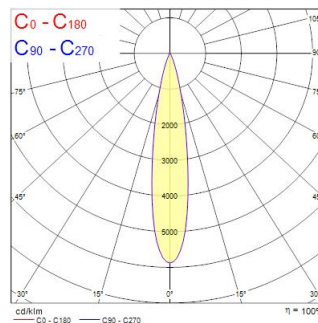

Technische gegevens

Afmetingen (mm)

Fotometrie

Distance [m]	Cone diameter [m]	Beam diameter [m]	Beam diameter [m]	Illuminance [lx]
0.5	0.17 0.17	0.17 0.17	0.17 0.17	4245 2071 2152
1.0	0.34 0.33	0.34 0.33	0.34 0.33	1061 518 535
1.5	0.51 0.50	0.51 0.50	0.51 0.50	457 230 236
2.0	0.68 0.67	0.68 0.67	0.68 0.67	276 131 133
2.5	0.85 0.84	0.85 0.84	0.85 0.84	178 89 90
3.0	1.01 1.00	1.01 1.00	1.01 1.00	127 62 64

Distance [m] Cone diameter [m] Beam diameter [m] Illuminance [lx]
 — C0 - C180 (Half beam angle: 19.0°)
 — C90 - C270 (Half beam angle: 19.2°)

Beacon CRI97 18W 1850lm 3000K Smal DALI Zwart

Artikelnummer 2062533

Optische gegevens

Lumenstroom armatuur (lm)	1850
Efficiëntie armatuur lm/W	103
LOR (%)	100
Kleurtemperatuur (K)	3000
Lichtkleur	Warmwit
CRI (Ra)	97
Initiële kleurvariatie (SDCM)	SDCM2
Luminous Intensity (cd)	1850
Bundel breedte (°)	19
Type licht distributie	Symmetric
Fotobiologische risicogroep	RG1