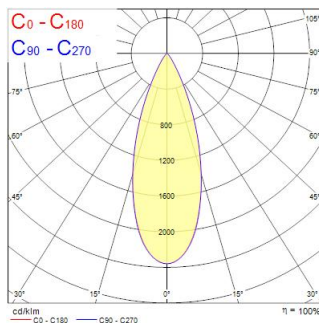

Technische gegevens

Afmetingen (mm)

Fotometrie

Distance [m]	Cone diameter [m]	Beam diameter [m]	Beam diameter [in]	Illuminance [lx]
0.5	0.33	Ø107	18.1"	15228
		Ø120	18.1"	6918
1.0	0.65	Ø171	18.1"	3852
		Ø120	18.1"	1864
1.5	0.96	Ø171	18.1"	1703
		Ø120	18.1"	736
2.0	1.31	Ø171	18.1"	988
		Ø120	18.1"	414
2.5	1.63	Ø171	18.1"	813
		Ø120	18.1"	288
3.0	1.96	Ø171	18.1"	422
		Ø120	18.1"	154

Distance [m] Cone diameter [m] Illuminance [lx]
 — C0 - C180 (Half beam angle: 36.2°)

Beacon CRI97 18W 1625lm 3000K Medium DALI Zwart

Artikelnummer 2062536

Concord

Algemene gegevens

Productnaam	Beacon CRI97 18W 1625lm 3000K Medium DALI Zwart
Technologie	LED
Lampvoet	N/A
Behuizing	Aluminium
Montage	Railmontage
Geïntegreerde aanwezigheidssensor	NONE
Type armatuur (open/gesloten)	Ingesloten
Algemene toepassing	Musea & Galeries, Retail, Horeca
Omgevingstemperatuur (°C)	-10°C...+35°C
Virtual assistant compatibility	N/A
ETIM klasse	EC001744
Garantie	5 jaar

Optische gegevens

Lumenstroom armatuur (lm)	1625
Efficiëntie armatuur lm/W	90
LOR (%)	100
Kleurtemperatuur (K)	3000
Lichtkleur	Warmwit
CRI (Ra)	97
Initiële kleurvariatie (SDCM)	SDCM2
Luminous Intensity (cd)	1625
Bundel breedte (°)	36
Type licht distributie	Symmetric
Fotobiologische risicogroep	RG1