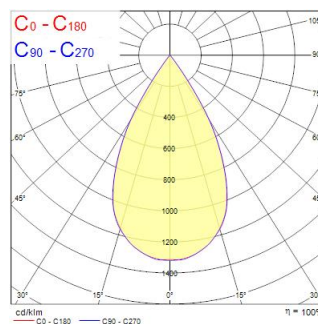

Technische gegevens

Afmetingen (mm)

Fotometrie

0.5	0.54	507 E:CO 28.2°	540 389
1.0	1.07	507 E:CO 28.2°	210 152
1.5	1.61	507 E:CO 28.2°	89 65
2.0	2.14	507 E:CO 28.2°	55 40
2.5	2.68	507 E:CO 28.2°	38 28
3.0	3.22	507 E:CO 28.2°	28 20

Distance [m] Cone diameter [m] Illuminance [lx]

— C0 - C180 (half beam angle: 56.4°)

Beacon CRI97 18W 1600lm 4000K Breed DALI Zwart

Artikelnummer 2062540

Concord

Algemene gegevens

Productnaam	Beacon CRI97 18W 1600lm 4000K Breed DALI Zwart
Technologie	LED
Lampvoet	N/A
Behuizing	Aluminium
Montage	Railmontage
Geïntegreerde aanwezigheidssensor	NONE
Type armatuur (open/gesloten)	Ingesloten
Algemene toepassing	Musea & Galeriers, Retail, Horeca
Omgevingstemperatuur (°C)	-10°C...+35°C
Virtual assistant compatibility	N/A
ETIM klasse	EC001744
Garantie	5 jaar

Optische gegevens

Lumenstroom armatuur (lm)	1600
Efficiëntie armatuur lm/W	89
LOR (%)	100
Kleurtemperatuur (K)	4000
Lichtkleur	Neutraalwit
CRI (Ra)	97
Initiële kleurvariatie (SDCM)	SDCM2
Luminous Intensity (cd)	1600
Bundel breedte (°)	55
Type licht distributie	Symmetric
Fotobiologische risicogroep	RG1