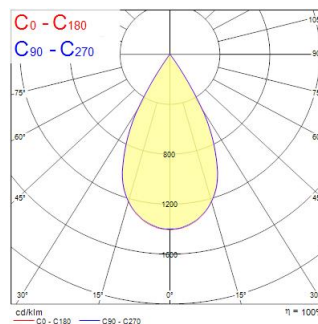

### Afmetingen (mm)

### Fotometrie

0.5	0.52 0.53	E171 E190 E207	9571 2996 2977
1.0	1.05 1.06	E171 E190 E207	2143 749 744
1.5	1.57 1.58	E171 E190 E207	962 323 321
2.0	2.09 2.10	E171 E190 E207	536 187 186
2.5	2.61 2.63	E171 E190 E207	343 120 119
3.0	3.14 3.15	E171 E190 E207	230 83 83

Distance [m]    Cone diameter [m]    Illuminance [lx]

— C0 - C180 (Half beam angle: 55.4°)  
— C90 - C270 (Half beam angle: 55.2°)