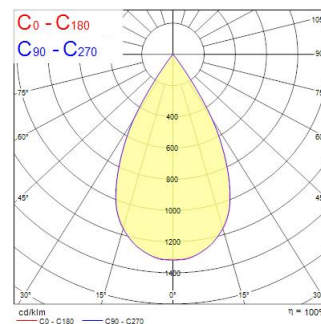

Technische gegevens

Afmetingen (mm)

Fotometrie

Distance [m]	Cone diameter [m]	Beam diameter [m]	Illuminance [lx]
0.5	0.54	Ø171	5400
		Ø171	2880
1.0	1.07	Ø171	2100
		Ø171	1520
1.5	1.61	Ø171	904
		Ø171	651
2.0	2.14	Ø171	595
		Ø171	431
2.5	2.68	Ø171	336
		Ø171	241
3.0	3.22	Ø171	220
		Ø171	160

Distance [m] Cone diameter [m] Illuminance [lx]
 — C0 - C180 (Half beam angle: 56.4°)

Beacon CRI97 18W 1600lm 4000K SM Breed DALI Wit

Artikelnummer 2062549

Concord

Algemene gegevens

Productnaam	Beacon CRI97 18W 1600lm 4000K SM Breed DALI Wit
Technologie	LED
Lampvoet	N/A
Behuizing	Aluminium
Montage	Plafondopbouw, Wandopbouw
Geïntegreerde aanwezigheidssensor	NONE
Type armatuur (open/gesloten)	Ingesloten
Algemene toepassing	Musea & Galerries, Retail, Horeca
Omgevingstemperatuur (°C)	-10°C...+35°C
Virtual assistant compatibility	N/A
ETIM klasse	EC001744
Garantie	5 jaar

Optische gegevens

Lumenstroom armatuur (lm)	1600
Efficiëntie armatuur lm/W	89
LOR (%)	100
Kleurtemperatuur (K)	4000
Lichtkleur	Neutraalwit
CRI (Ra)	97
Initiële kleurvariatie (SDCM)	SDCM2
Luminous Intensity (cd)	1600
Bundel breedte (°)	55
Type licht distributie	Symmetric
Fotobiologische risicogroep	RG1