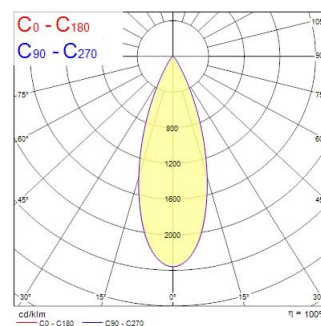

## Technische gegevens

### Afmetingen (mm)

### Fotometrie

Distance [m]	Cone diameter [m]	Beam diameter [m]	Illuminance [lx]
0.5	0.33	Ø171 Ø171	1528 969
1.0	0.65	Ø342 Ø342	382 164
1.5	0.96	Ø513 Ø513	170 78
2.0	1.31	Ø684 Ø684	98 44
2.5	1.63	Ø855 Ø855	61 28
3.0	1.96	Ø1026 Ø1026	42 19

Distance [m] Cone diameter [m] Illuminance [lx]  
 — C0 - C180 (Half beam angle: 36.2°)