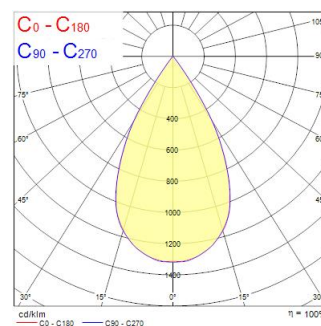

Technische gegevens

Afmetingen (mm)

Fotometrie

Distance [m]	Cone diameter [m]	Beam diameter [m]	Illuminance [lx]
0.5	0.54	Ø171	5400
		Ø171	2880
1.0	1.07	Ø171	2100
		Ø171	1520
1.5	1.61	Ø171	924
		Ø171	681
2.0	2.14	Ø171	595
		Ø171	441
2.5	2.68	Ø171	396
		Ø171	294
3.0	3.22	Ø171	330
		Ø171	246

Distance [m] Cone diameter [m] Illuminance [lx]
 — C0 - C180 (Half beam angle: 56.4°)

Beacon CRI97 18W 1600lm 4000K SM Breed DALI Zwart

Artikelnummer 2062558

Concord

Algemene gegevens

Productnaam	Beacon CRI97 18W 1600lm 4000K SM Breed DALI Zwart
Technologie	LED
Lampvoet	N/A
Behuizing	Aluminium
Montage	Plafondopbouw, Wandopbouw
Geïntegreerde aanwezigheidssensor	NONE
Type armatuur (open/gesloten)	Ingesloten
Algemene toepassing	Musea & Galerries, Retail, Horeca
Omgevingstemperatuur (°C)	-10°C...+35°C
Virtual assistant compatibility	N/A
ETIM klasse	EC001744
Garantie	5 jaar

Optische gegevens

Lumenstroom armatuur (lm)	1600
Efficiëntie armatuur lm/W	89
LOR (%)	100
Kleurtemperatuur (K)	4000
Lichtkleur	Neutraalwit
CRI (Ra)	97
Initiële kleurvariatie (SDCM)	SDCM2
Luminous Intensity (cd)	1600
Bundel breedte (°)	55
Type licht distributie	Symmetric
Fotobiologische risicogroep	RG1