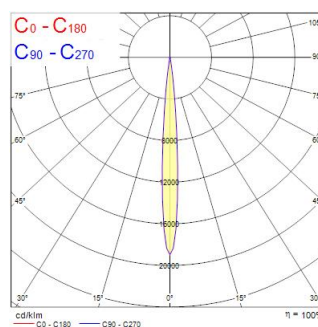

Technische gegevens

Afmetingen (mm)

Fotometrie

| Distance [m] | Cone diameter [m] | Beam diameter [m] | Beam diameter [m] | Illuminance [lx] |
|--------------|-------------------|-------------------|-------------------|------------------|
| 0.5 | 0.05 | 0.071 | 0.071 | 4135 |
| | | 0.071 | 0.071 | 3180 |
| 1.0 | 0.15 | 0.171 | 0.171 | 1649 |
| | | 0.171 | 0.171 | 850 |
| 1.5 | 0.23 | 0.271 | 0.271 | 658 |
| | | 0.271 | 0.271 | 284 |
| 2.0 | 0.30 | 0.371 | 0.371 | 315 |
| | | 0.371 | 0.371 | 130 |
| 2.5 | 0.38 | 0.471 | 0.471 | 161 |
| | | 0.471 | 0.471 | 61 |
| 3.0 | 0.45 | 0.571 | 0.571 | 102 |
| | | 0.571 | 0.571 | 31 |

Distance [m] Cone diameter [m] Illuminance [lx]
C0 - C180 (Half beam angle: 8.6°)

Beacon Muse CRI97 18W 1100lm 4000K DALI Wit

Artikelnummer 2062585

Concord

Algemene gegevens

| | |
|-----------------------------------|---------------------------------------------------|
| Productnaam | Beacon Muse CRI97 18W 1100lm 4000K DALI Wit |
| Technologie | LED |
| Lampvoet | N/A |
| Behuizing | Aluminium |
| Montage | Railmontage |
| Geïntegreerde aanwezigheidssensor | NONE |
| Type armatuur (open/gesloten) | Ingesloten |
| Algemene toepassing | Musea & Galerïes, Retail, Horeca |
| Omgevingstemperatuur (°C) | -10°C...+35°C |
| Virtual assistant compatibility | N/A |
| ETIM klasse | EC001744 |
| E-nummer FI | 4170399 |
| Garantie | 5 jaar |

Optische gegevens

| | |
|-------------------------------|-------------|
| Lumenstroom armatuur (lm) | 1100 |
| Efficiëntie armatuur lm/W | 61 |
| LOR (%) | 100 |
| Kleurtemperatuur (K) | 4000 |
| Lichtkleur | Neutraalwit |
| CRI (Ra) | 97 |
| Initiële kleurvariatie (SDCM) | SDCM2 |
| Luminous Intensity (cd) | 1100 |
| Type licht distributie | Symmetric |
| Fotobiologische risicogroep | RG1 |