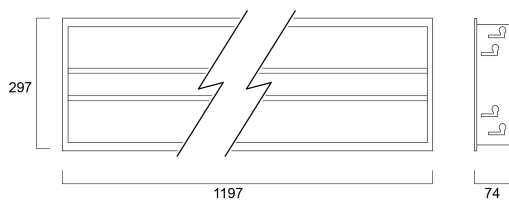

Technische gegevens

Afmetingen (mm)