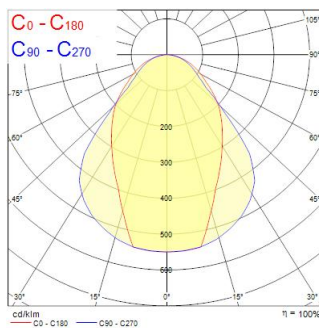

Fotometrie

Distance [m]	Cone diameter [m]	Beam diameter [m]	Beam diameter [m]	Illuminance [lx]
0,5	0,84	0,66	0,66	753
	0,66	0,66	0,66	1487
1,0	1,88	1,31	1,31	188
	1,31	1,31	1,31	367
1,5	2,82	2,05	2,05	83
	2,05	2,05	2,05	163
2,0	3,76	2,74	2,74	47
	2,74	2,74	2,74	92
2,5	4,70	3,42	3,42	32
	3,42	3,42	3,42	64
3,0	5,63	4,11	4,11	23
	4,11	4,11	4,11	44