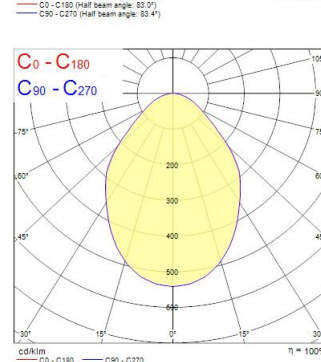

Technische gegevens

Afmetingen (mm)

Fotometrie

Distance [m]	Cone diameter [m]	Beam diameter [m]	Illuminance [lx]
0.5	0.89 0.86	0.89 0.86	2971 3020
1.0	1.78 1.77	1.78 1.77	743 755
1.5	2.67 2.65	2.67 2.65	330 338
2.0	3.56 3.54	3.56 3.54	196 200
2.5	4.45 4.42	4.45 4.42	119 122
3.0	5.35 5.31	5.35 5.31	83 85

Optische gegevens

Lumenstroom armatuur (lm)	1350
Efficiëntie armatuur lm/W	113
LOR (%)	100
Kleurtemperatuur (K)	4000
Lichtkleur	Neutraalwit
CRI (Ra)	80
Initiële kleurvariatie (SDCM)	SDCM3
Luminantiecontrole	< 19
Fotobiologische risicogroep	RG0

Artikelnummer 2069342

Concord

Fysieke gegevens

Kleur behuizing	RAL 9016 - Traffic white / Bezel
IP waarde	IP20
IK waarde	IK07
Afwerking diffusor	Transparant
Materiaal diffusor	PMMA Acryl
Lengte (mm)	320
Breedte (mm)	320
Hoogte (mm)	76
Gewicht (kg)	2.5
Vrije inbouwhoogte (mm)	150