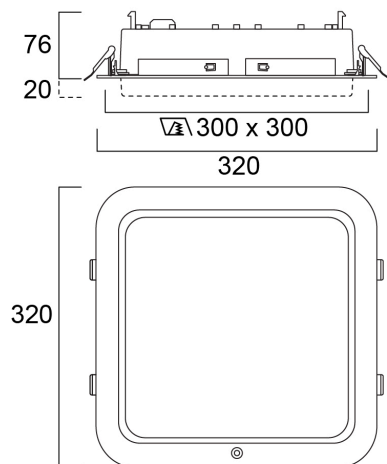

PIXER RECESSED 325X325 HO 1P 4000K DALI

Artikelnummer 2069342

Concord

PIXER RECESSED 325X325 HO 1P 4000K DALI is a high performance low glare office luminaire with an adjustable light pod to enhance architectural design. Diffuser is made of optical grade polycarbonate with an optical film for high efficacy and excellent glare control. Suitable for offices where aesthetics is important. Ceiling recessed 300x300mm, White colour - RAL9010. DALI dimmable, 4000K Warm White LED, CRI>80, chromaticity tolerance of 3-step MacAdam ellipse. Lumen package of 1350 lm, total power consumption 12W, efficacy 113lm/W. Lifespan 67,000 hours L90B10. UGR<19. IK07, IP20. Electrical protection: Class II. Glow wire test 850°C.

Technische gegevens

Afmetingen (mm)

Fotometrie

Distance [m]	Cone diameter [m]	Beam diameter [m]	Illuminance [lx]
0.5	0.89 0.86	0.89 0.86	2971 3020
1.0	1.78 1.77	1.78 1.77	743 755
1.5	2.67 2.65	2.67 2.65	330 338
2.0	3.56 3.54	3.56 3.54	196 200
2.5	4.45 4.42	4.45 4.42	119 122
3.0	5.35 5.31	5.35 5.31	83 85

Artikelnummer 2069342

Concord

Fysieke gegevens

Kleur behuizing	RAL 9016 - Traffic white / Bezel
IP waarde	IP20
IK waarde	IK07
Afwerking diffusor	Transparant
Materiaal diffusor	PMMA Acryl
Lengte (mm)	320
Breedte (mm)	320
Hoogte (mm)	76
Gewicht (kg)	2.5
Vrije inbouwhoogte (mm)	150

Verpakkingen

EAN code	5025768693429
Enkele lengte verpakking (cm)	44.0
Enkele breedte verpakking (cm)	42.0
Hoogte eenheidsverpakking (cm)	9.5
DUN14 (inner)	05025768693429
Eenheden per omdoos	1
Lengte omdoos (cm)	44.0
Breedte omdoos (cm)	42.0
Diepte omdoos (cm)	9.5