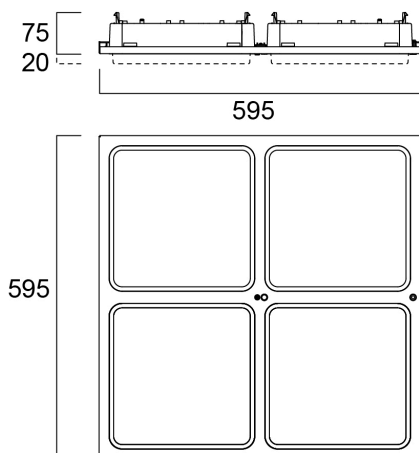

Technische gegevens

Afmetingen (mm)

Fotometrie

Distance [m]	Cone diameter [m]	Beam angle [°]	Illuminance [lx]
0.5	0.88	81°	733
1.0	1.76	81°	183
1.5	2.64	81°	81
2.0	3.53	81°	46
2.5	4.41	81°	29
3.0	5.29	81°	17

Distance [m] Cone diameter [m] Illuminance [lx]
— C0 - C180 (half beam angle: 92.9°)

PIXER RECESSED 600X600 HE 4P 4000K SSC01

Artikelnummer 2069351

Concord

Algemene gegevens

Productnaam	PIXER RECESSED 600X600 HE 4P 4000K SSC01
Technologie	LED
Behuizing	Staal
Montage	Plafondinbouw, Plafondopbouw
Type armatuur (open/gesloten)	Ingesloten
Algemene toepassing	Onderwijs, Horeca, Kantoor
Werkings temperatuur (°)	25
ETIM klasse	EC002892
E-nummer FI	4262007
Garantie	5 jaar

Artikelnummer 2069351

Concord

Fysieke gegevens

Kleur behuizing	Wit
IP waarde	IP20
IK waarde	IK07
Afwerking diffusor	Transparant
Materiaal diffusor	PMMA Acryl
Lengte (mm)	595
Breedte (mm)	595
Hoogte (mm)	75
Gewicht (kg)	6.0
Vrije inbouwhoogte (mm)	150