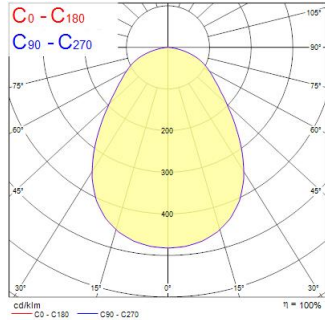

Technische gegevens

Afmetingen (mm)

Fotometrie

Distance [m]	Cone diameter [m]	Beam angle [°]	Illuminance [lx]
0.5	0.88	81°	733
1.0	1.76	81°	183
1.5	2.64	81°	81
2.0	3.53	81°	46
2.5	4.41	81°	29
3.0	5.29	81°	17

Distance [m] Cone diameter [m] Illuminance [lx]
— C0 - C180 (half beam angle: 92.9°)

PIXER RECESSED 600X600 HE 4P 4000K SSC01

Artikelnummer 2069351

Concord

Algemene gegevens

Productnaam	PIXER RECESSED 600X600 HE 4P 4000K SSC01
Technologie	LED
Behuizing	Staal
Montage	Plafondinbouw, Plafondopbouw
Type armatuur (open/gesloten)	Ingesloten
Algemene toepassing	Onderwijs, Horeca, Kantoor
Werkings temperatuur (°)	25
ETIM klasse	EC002892
E-nummer FI	4262007
Garantie	5 jaar

Optische gegevens

Lumenstroom armatuur (lm)	3750
Efficiëntie armatuur lm/W	144
LOR (%)	100
Kleurtemperatuur (K)	4000
Lichtkleur	Neutraalwit
CRI (Ra)	80
Initiële kleurvariatie (SDCM)	SDCM3
Luminantiecontrole	< 19
Fotobiologische risicogroep	RG0