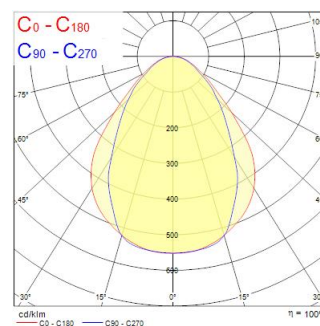

Technische gegevens

Afmetingen (mm)

Fotometrie

Distance [m]	Cone diameter [m]	Beam diameter [m]	Beam diameter [m]	Illuminance [lx]
0.5	0.71 0.94	0.71 0.94	0.71 0.94	751 203
1.0	1.42 1.88	1.42 1.88	1.42 1.88	188 51
1.5	2.13 2.82	2.13 2.82	2.13 2.82	83 23
2.0	2.84 3.76	2.84 3.76	2.84 3.76	47 14
2.5	3.55 4.70	3.55 4.70	3.55 4.70	30 9
3.0	4.26 5.63	4.26 5.63	4.26 5.63	21 6

Distance [m] Cone diameter [m] Illuminance [lx]
 — C0 - C180 (Half beam angle: 66.4°)
 — C90 - C270 (Half beam angle: 70.8°)

OfficeLyte 600 HE 27W 3150lm 830 EM

Artikelnummer 2069513

Concord

Algemene gegevens