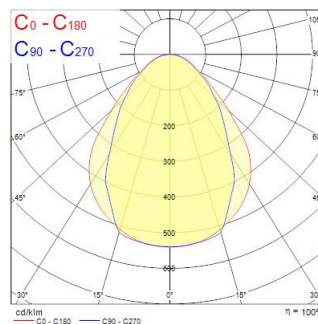

# OfficeLyte 600 HO 34W 4200lm 940 SSA01D

Artikelnummer 2069539

Concord

Concord OFFICELYTE 600 4000K C90 HO SSA01D is een hoogwaardig armatuur met weinig verblinding voor kantoren en onderwijs toepassingen. Geschikt om in te bouwen en op te trekken in verdekte raster- en gipsplafonds met onze optionele wigvormige accessoirekits. Optische oplossing is een combinatie van Tp(a) geclassificeerde centrale prismatische en zijdelingse diffusors. Geschilderde stalen behuizing met RAL 9016 afwerkingskleur. Afmetingen 595x595x92mm. 4200lm lichtstroom, 34W totaal energieverbruik, 124lm/W efficiëntie, CRI90 4000K (neutraal wit) LED lichtbronnen met een kleurentolerantie van 3-staps MacAdam ellips. Voldoet aan EN 12464-1 voor werkplekken binnenshuis, UGR<19. Slagvastheid IK03, beschermingsniveau IP20. IEC klasse II elektrische bescherming. Fotobiologische risicogroep 1. Levensduur 93k uur bij L80B50. Gloeidraadtest 850°C. SylSmart Connected

### Afmetingen (mm)

### Fotometrie

Distance [m]	Cone diameter [m]	Beam diameter [m]	Beam angle [°]	Illuminance [lx]
0.5	0.72 0.95	0.72 0.95	35° 43°	907 240 173
1.0	1.43 1.90	1.43 1.90	35° 43°	227 61 43
1.5	2.15 2.85	2.15 2.85	35° 43°	102 27 19
2.0	2.85 3.80	2.85 3.80	35° 43°	57 15 10
2.5	3.58 4.74	3.58 4.74	35° 43°	36 9 6
3.0	4.30 5.69	4.30 5.69	35° 43°	22 6 4