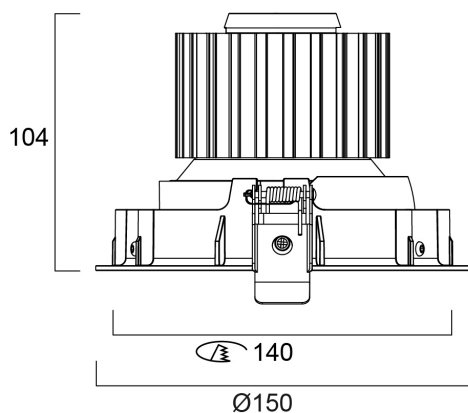

EXPOSPOT 90 ADJUSTABLE HE RA90 3000K MB WHITE

Artikelnummer 2070036

Concord

Integrated LED adjustable accent downlight, single head, ideal for retail and display applications, die-cast aluminium body, passive cooling, beam angle: 44°, optics: aluminium reflector and lens combination, colour temperature: 3000K warm white, total system power: 28W, total fixture output: 2573lm, 92lm/W, LOR: 100%, colour rendering: Ra 90 typical, LED Chromacity: 3 step MacAdam ellipse, IR/UV free light source without heat radiation, operating voltage: 220-240V / 50-60Hz, electronic driver, non-dimmable, electrical protection: CLASS II, ingress protection rating: IP20, suitable for internal environment only, ceiling cut-out: 140mm, dimensions: 150x104mm, weight: 0.77kg.

Technische gegevens

Afmetingen (mm)

Fotometrie

Distance [m]	Cone diameter [m]	E(0°)	E(C0°)	E(C270°)	Illuminance [lx]
0.5	0.40	5171	5171	219°	12116
1.0	0.80	5171	5171	219°	4803
1.5	1.21	5171	5171	219°	3029
2.0	1.61	5171	5171	219°	2211
2.5	2.01	5171	5171	219°	1586
3.0	2.41	5171	5171	219°	1188

Distance [m] Cone diameter [m] Illuminance [lx]
 C0 - C180 (Half beam angle: 43.8°)

EXPOSPOT 90 ADJUSTABLE HE RA90 3000K MB WHITE

Artikelnummer 2070036

Concord

Algemene gegevens

Productnaam	EXPOSPOT 90 ADJUSTABLE HE RA90 3000K MB WHITE
Technologie	LED
Lampvoet	N/A
Behuizing	Aluminium
Montage	Plafondinbouw
Type armatuur (open/gesloten)	Ingesloten
Algemene toepassing	Horeca, Musea & Galleries, Retail
Werkingstemperatuur (°)	25
ETIM klasse	EC001744
Garantie	5 jaar

Artikelnummer 2070036

Concord

Fysieke gegevens

Kleur behuizing	Wit
IP waarde	IP20
IK waarde	IK02
Breedte (mm)	150
Hoogte (mm)	104
Nominale diameter product (mm)	150
Gewicht (kg)	0.77
Vrije inbouwhoogte (mm)	104