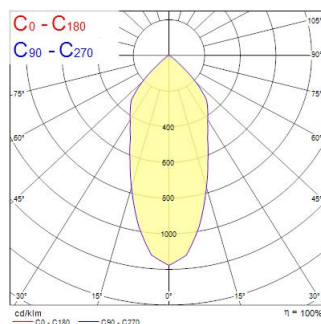

Technische gegevens

Afmetingen (mm)

Fotometrie

Distance [m]	Cone diameter [m]	E(0°)	E(C0°)	E(C270°)	Illuminance [lx]
0.5	0.40	5171	5171	219°	12116
1.0	0.80	5171	5171	219°	4803
1.5	1.21	5171	5171	219°	3029
2.0	1.61	5171	5171	219°	2211
2.5	2.01	5171	5171	219°	1586
3.0	2.41	5171	5171	219°	1188

Distance [m] Cone diameter [m] Illuminance [lx]
 C0 - C180 (Half beam angle: 43.8°)

EXPOSPOT 90 ADJUSTABLE HE RA90 3000K MB WHITE

Artikelnummer 2070036

Concord

Algemene gegevens

Productnaam	EXPOSPOT 90 ADJUSTABLE HE RA90 3000K MB WHITE
Technologie	LED
Lampvoet	N/A
Behuizing	Aluminium
Montage	Plafondinbouw
Type armatuur (open/gesloten)	Ingesloten
Algemene toepassing	Horeca, Musea & Galleries, Retail
Werkingstemperatuur (°)	25
ETIM klasse	EC001744
Garantie	5 jaar

Optische gegevens

Lumenstroom armatuur (lm)	2573
Efficiëntie armatuur lm/W	92
LOR (%)	100
Kleurtemperatuur (K)	3000
Lichtkleur	Warmwit
CRI (Ra)	90
Initiële kleurvariatie (SDCM)	SDCM3
Bundel breedte (°)	44
Fotobiologische risicogroep	RG1