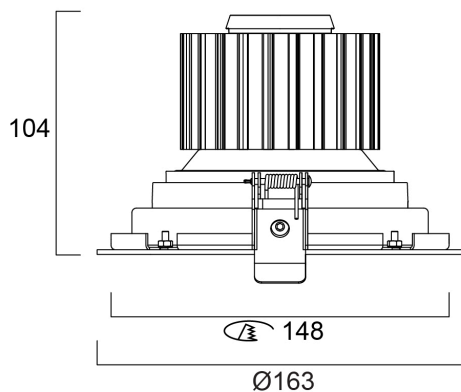

EXPOSPOT 90 CARDAN HE RA90 4000K WB WHITE

Artikelnummer 2070046

Concord

Integrated LED gimbal accent downlight, single head, ideal for retail and display applications, die-cast aluminium body, passive cooling, beam angle: 57°, optics: aluminium reflector and lens combination, colour temperature: 4000K neutral white, total system power: 28W, total fixture output: 2855lm, 102lm/W, LOR: 100%, colour rendering: Ra 90 typical, LED Chromacity: 3 step MacAdam ellipse, IR/UV free light source without heat radiation, operating voltage: 220-240V / 50-60Hz, electronic driver, non-dimmable, electrical protection: CLASS II, ingress protection rating: IP20, suitable for internal environment only, ceiling cut-out: 148mm, dimensions: 163x104mm, weight: 0.77kg.

Technische gegevens

Afmetingen (mm)

Fotometrie

Distance [m]	Cone diameter [m]	E(0°)	E(20°)	Illuminance [lx]
0.5	0.55	5171	268°	10900
1.0	1.09	2585	268°	2748
1.5	1.64	1724	268°	1221
2.0	2.18	1294	268°	687
2.5	2.73	1021	268°	440
3.0	3.27	808	268°	305

Artikelnummer 2070046

Concord

Fysieke gegevens

Kleur behuizing	Wit
IP waarde	IP20
IK waarde	IK02
Breedte (mm)	163
Hoogte (mm)	104
Nominale diameter product (mm)	163
Gewicht (kg)	0.77
Vrije inbouwhoogte (mm)	104

Verpakkingen

EAN code	5025768700462
Enkele lengte verpakking (cm)	18.0
Enkele breedte verpakking (cm)	18.0
Hoogte eenheidsverpakking (cm)	16.0
DUN14 (inner)	05025768700462
Eenheden per omdoos	1
Lengte omdoos (cm)	18.0
Breedte omdoos (cm)	18.0
Diepte omdoos (cm)	16.0