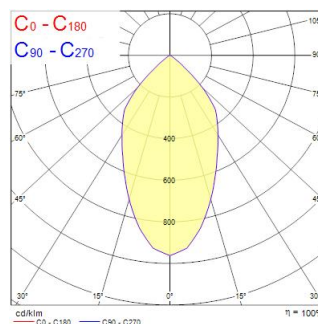

Fotometrie

Distance [m]	Cone diameter [m]	E(0°)	E(20°)	Illuminance [lx]
0.5	0.55	5171	268°	10900
1.0	1.09	2585	268°	2748
1.5	1.64	1724	268°	1221
2.0	2.18	1294	268°	687
2.5	2.73	1021	268°	440
3.0	3.27	808	268°	305

— C0 - C180 (Half beam angle: 57.2°)