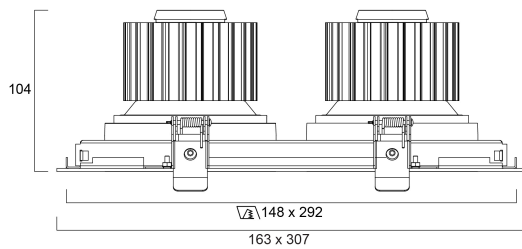

EXPOSPOT 90 DUO HE RA90 3000K MB WHITE

Artikelnummer 2070054

Concord

Integrated LED double gimbal accent downlight, duo head, ideal for retail and display applications, die-cast aluminium body, passive cooling, beam angle: 44°, optics: aluminium reflector and lens combination, colour temperature: 3000K warm white, total system power: 50W, total fixture output: 2x2573lm, 103lm/W, LOR: 100%, colour rendering: Ra 90 typical, LED Chromacity: 3 step MacAdam ellipse, IR/UV free light source without heat radiation, operating voltage: 220-240V / 50-60Hz, electronic driver, non-dimmable, electrical protection: CLASS II, ingress protection rating: IP20, suitable for internal environment only, ceiling cut-out: 148x292mm, dimensions: 163x307x104mm, weight: 2.1kg.

Technische gegevens

Afmetingen (mm)

Fotometrie

Distance [m]	Cone diameter [m]	Beam diameter [m]	Beam angle [°]	Illuminance [lx]
0.5	0.40	0.40	21.9°	12116
1.0	0.80	0.80	21.9°	3029
1.5	1.21	1.21	21.9°	1346
2.0	1.61	1.61	21.9°	787
2.5	2.01	2.01	21.9°	486
3.0	2.41	2.41	21.9°	307

Distance [m] Cone diameter [m] Illuminance [lx]
 — C0 - C180 (Half beam angle: 43.8°)

EXPOSPOT 90 DUO HE RA90 3000K MB WHITE

Artikelnummer 2070054

Concord

Algemene gegevens

Productnaam	EXPOSPOT 90 DUO HE RA90 3000K MB WHITE
Technologie	LED
Lampvoet	N/A
Behuizing	Aluminium
Montage	Plafondinbouw
Type armatuur (open/gesloten)	Ingesloten
Algemene toepassing	Horeca, Musea & Galeries, Retail
Werkingstemperatuur (°)	25
ETIM klasse	EC001744
Garantie	5 jaar

Concord

Fysieke gegevens

Kleur behuizing	Wit
IP waarde	IP20
IK waarde	IK02
Lengte (mm)	307
Breedte (mm)	163
Hoogte (mm)	104
Gewicht (kg)	2.1
Vrije inbouwhoogte (mm)	104

Verpakkingen

EAN code	5025768700547
Enkele lengte verpakking (cm)	50.0
Enkele breedte verpakking (cm)	30.0
Hoogte eenheidsverpakking (cm)	20.0
DUN14 (inner)	05025768700547
Eenheden per omdoos	1
Lengte omdoos (cm)	50.0
Breedte omdoos (cm)	30.0
Diepte omdoos (cm)	20.0