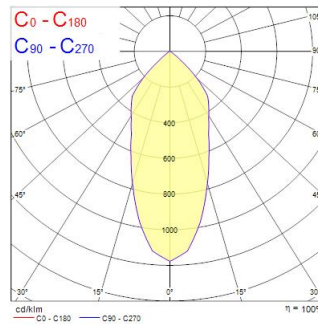

Technische gegevens

Afmetingen (mm)

Fotometrie

Distance [m]	Cone diameter [m]	Beam diameter [m]	Beam angle [°]	Illuminance [lx]
0.5	0.40	0.40	21.9°	12116
1.0	0.80	0.80	21.9°	3029
1.5	1.21	1.21	21.9°	1346
2.0	1.61	1.61	21.9°	787
2.5	2.01	2.01	21.9°	486
3.0	2.41	2.41	21.9°	307

Distance [m] Cone diameter [m] Illuminance [lx]
 — C0 - C180 (Half beam angle: 43.8°)

EXPOSPOT 90 DUO HE RA90 3000K MB WHITE

Artikelnummer 2070054

Concord

Algemene gegevens

Productnaam	EXPOSPOT 90 DUO HE RA90 3000K MB WHITE
Technologie	LED
Lampvoet	N/A
Behuizing	Aluminium
Montage	Plafondinbouw
Type armatuur (open/gesloten)	Ingesloten
Algemene toepassing	Horeca, Musea & Galeries, Retail
Werkingstemperatuur (°)	25
ETIM klasse	EC001744
Garantie	5 jaar

Optische gegevens

Lumenstroom armatuur (lm)	2 x 2573
Efficiëntie armatuur lm/W	103
LOR (%)	100
Kleurtemperatuur (K)	3000
Lichtkleur	Warmwit
CRI (Ra)	90
Initiële kleurvariatie (SDCM)	SDCM3
Bundel breedte (°)	44
Fotobiologische risicogroep	RG1

Concord

Fysieke gegevens

Kleur behuizing	Wit
IP waarde	IP20
IK waarde	IK02
Lengte (mm)	307
Breedte (mm)	163
Hoogte (mm)	104
Gewicht (kg)	2.1
Vrije inbouwhoogte (mm)	104

Verpakkingen

EAN code	5025768700547
Enkele lengte verpakking (cm)	50.0
Enkele breedte verpakking (cm)	30.0
Hoogte eenheidsverpakking (cm)	20.0
DUN14 (inner)	05025768700547
Eenheden per omdoos	1
Lengte omdoos (cm)	50.0
Breedte omdoos (cm)	30.0
Diepte omdoos (cm)	20.0