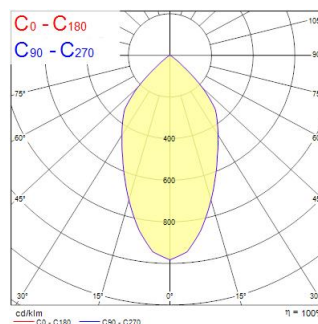

## Technische gegevens

### Afmetingen (mm)

### Fotometrie

Distance [m]	Cone diameter [m]	E(0°)	E(C0)	E(C90)	Illuminance [lx]
0.5	0.53	5171	5171	26.0°	12943
1.0	1.06	5171	5171	26.0°	3236
1.5	1.60	5171	5171	26.0°	1438
2.0	2.13	5171	5171	26.0°	809
2.5	2.66	5171	5171	26.0°	518
3.0	3.19	5171	5171	26.0°	360

Distance [m] Cone diameter [m] Illuminance [lx]  
 — C0 - C180 (Half beam angle: 56.0°)