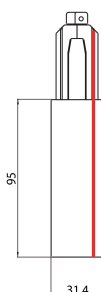

Lytespan H-Track Eindvoeding Rechts Wit 9001/w-h

Artikelnummer 2070301

Concord

Lytespan H-track accessoire, voeding rechts. Polycarbonaat behuizing, koperlegering contacten. Wit. Controleer het polariteitsdiagram op de brochure

Technische gegevens

Afmetingen (mm)

Fotometrie

Lytespan H-Track Eindvoeding Rechts Wit 9001/w-h

Artikelnummer 2070301

Concord

Algemene gegevens

Productnaam	Lytespan H-Track Eindvoeding Rechts Wit 9001/w-h
Technologie	Non - Electrical Device
Type accessoire	Electrical
Behuizing	PC Polycarbonaat
Montage	Railmontage
Algemene toepassing	Horeca, Musea & Galeries, Kantoor
ETIM klasse	EC002556
Garantie	5 jaar

Elektrische gegevens

Primaire voedingsspanning min	220
Primaire voedingsspanning max	240
Aansluitbare geleider doorsnede max	2.5

Fysieke gegevens

Kleur behuizing	Wit
Lengte (mm)	95
Breedte (mm)	31.4
Gewicht (kg)	0.5