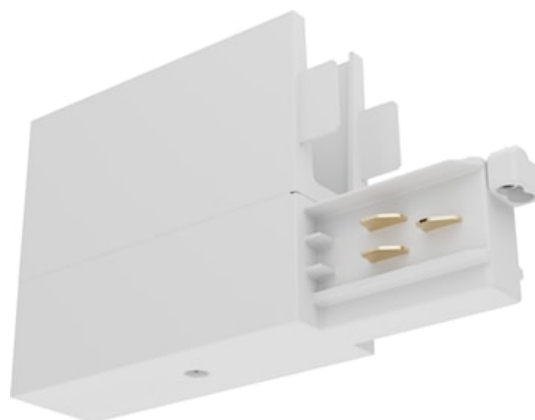

Lytespan H-Track Eindvoeding Rechts Wit 9001/w-h

Artikelnummer 2070301

Concord

Lytespan H-track accessoire, voeding rechts. Polycarbonaat behuizing, koperlegering contacten. Wit. Controleer het polariteitsdiagram op de brochure

Technische gegevens

Afmetingen (mm)

Fotometrie

Lytespan H-Track Eindvoeding Rechts Wit 9001/w-h

Artikelnummer 2070301

Concord

Algemene gegevens

Productnaam	Lytespan H-Track Eindvoeding Rechts Wit 9001/w-h
Technologie	Non - Electrical Device
Type accessoire	Electrical
Behuizing	PC Polycarbonaat
Montage	Railmontage
Algemene toepassing	Horeca, Musea & Galeries, Kantoor
ETIM klasse	EC002556
Garantie	5 jaar

Elektrische gegevens

Primaire voedingsspanning min	220
Primaire voedingsspanning max	240
Aansluitbare geleider doorsnede max	2.5

Fysieke gegevens

Kleur behuizing	Wit
Lengte (mm)	95
Breedte (mm)	31.4
Gewicht (kg)	0.5