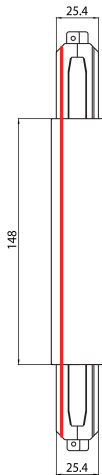

Lytespan H-Track Middenvoeding Wit 9010/w-h

Artikelnummer 2070309

Concord

Lytespan H-track accessoire, middenvoeding connector. Polycarbonaat behuizing, koperlegering contacten. Wit. Controleer het polariteitsdiagram op de brochure

Technische gegevens

Afmetingen (mm)

Fotometrie

Lytespan H-Track Middenvoeding Wit 9010/w-h

Artikelnummer 2070309

Concord

Algemene gegevens

Productnaam	Lytespan H-Track Middenvoeding Wit 9010/w-h
Technologie	Non - Electrical Device
Type accessoire	Electrical
Behuizing	PC Polycarbonaat
Montage	Railmontage
Algemene toepassing	Musea & Galeries, Kantoor, Horeca
ETIM klasse	EC002556
Garantie	5 jaar

Elektrische gegevens

Primaire voedingsspanning min	220
Primaire voedingsspanning max	240
Aansluitbare geleider doorsnede max	2.5

Fysieke gegevens

Kleur behuizing	Wit
Lengte (mm)	148
Breedte (mm)	25.4
Gewicht (kg)	0.5

Verpakkingen

EAN code	5025768703098
Enkele lengte verpakking (cm)	30.0
Enkele breedte verpakking (cm)	30.0
Hoogte eenheidsverpakking (cm)	15.0
DUN14 (inner)	05025768703098
Eenheden per omdoos	1
Lengte omdoos (cm)	30.0
Breedte omdoos (cm)	30.0
Diepte omdoos (cm)	15.0