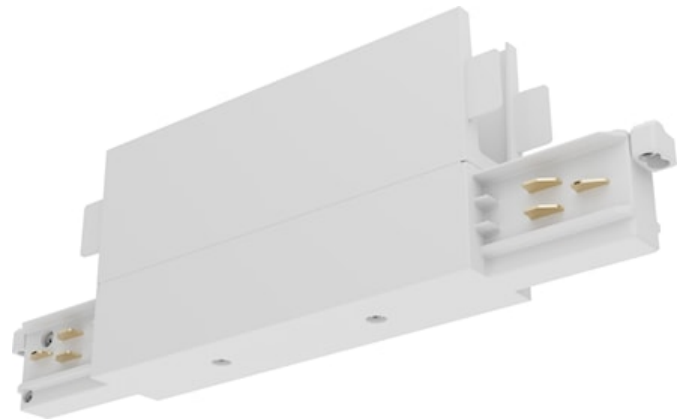

Lytespan H-Track Middenvoeding Wit 9010/w-h

Artikelnummer 2070309

Concord

Lytespan H-track accessoire, middenvoeding connector. Polycarbonaat behuizing, koperlegering contacten. Wit. Controleer het polariteitsdiagram op de brochure

Technische gegevens

Afmetingen (mm)

Fotometrie

Lytespan H-Track Middenvoeding Wit 9010/w-h

Artikelnummer 2070309

Concord

Algemene gegevens

Productnaam	Lytespan H-Track Middenvoeding Wit 9010/w-h
Technologie	Non - Electrical Device
Type accessoire	Electrical
Behuizing	PC Polycarbonaat
Montage	Railmontage
Algemene toepassing	Musea & Galeries, Kantoor, Horeca
ETIM klasse	EC002556
Garantie	5 jaar

Elektrische gegevens

Primaire voedingsspanning min	220
Primaire voedingsspanning max	240
Aansluitbare geleider doorsnede max	2.5

Fysieke gegevens

Kleur behuizing	Wit
Lengte (mm)	148
Breedte (mm)	25.4
Gewicht (kg)	0.5