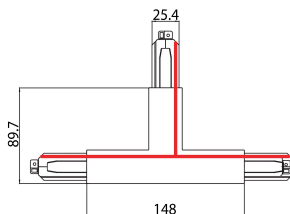

Lytespan H-Track T-voeding Binnen-Rechts Zwart 9016/b-h

Artikelnummer 2070328

Concord

Lytespan H-Track accessoire, T-voedingsconnector rechts, polariteitsnok aan de binnenkant. Polycarbonaat behuizing, koperlegering contacten. Zwart. Controleer het polariteitdiagram op de brochure

Technische gegevens

Afmetingen (mm)

Fotometrie

Lytespan H-Track T-voeding Binnen-Rechts Zwart 9016/b-h

Artikelnummer 2070328

Concord

Algemene gegevens

Productnaam	Lytespan H-Track T-voeding Binnen-Rechts Zwart 9016/b-h
Technologie	Non - Electrical Device
Type accessoire	Electrical
Behuizing	PC Polycarbonaat
Montage	Railmontage
Algemene toepassing	Musea & Galeries, Kantoor, Horeca
ETIM klasse	EC002556
Garantie	5 jaar

Elektrische gegevens

Primaire voedingsspanning min	220
Primaire voedingsspanning max	240
Aansluitbare geleider doorsnede max	2.5

Fysieke gegevens

Kleur behuizing	Zwart
Lengte (mm)	148
Breedte (mm)	25.4
Gewicht (kg)	1.2

Verpakkingen

EAN code	5025768703289
Enkele lengte verpakking (cm)	30.0
Enkele breedte verpakking (cm)	30.0
Hoogte eenheidsverpakking (cm)	15.0
DUN14 (inner)	05025768703289
Eenheden per omdoos	1
Lengte omdoos (cm)	30.0
Breedte omdoos (cm)	30.0
Diepte omdoos (cm)	15.0