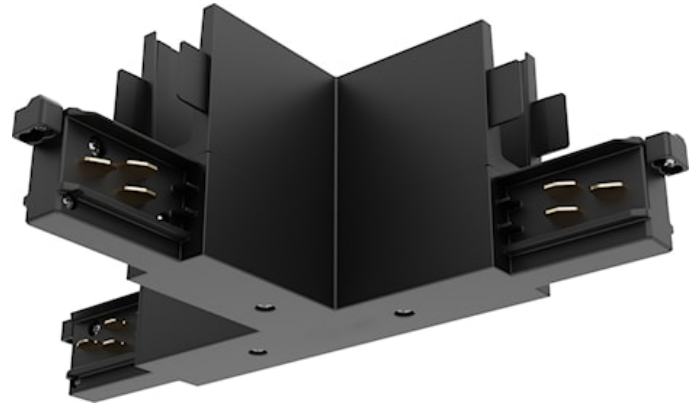

Lytespan H-Track T-voeding Binnen-Rechts Zwart 9016/b-h

Artikelnummer 2070328

Concord

Lytespan H-Track accessoire, T-voedingsconnector rechts, polariteitsnok aan de binnenkant. Polycarbonaat behuizing, koperlegering contacten. Zwart. Controleer het polariteitdiagram op de brochure

Technische gegevens

Afmetingen (mm)

Fotometrie

Lytespan H-Track T-voeding Binnen-Rechts Zwart 9016/b-h

Artikelnummer 2070328

Concord

Algemene gegevens

Productnaam	Lytespan H-Track T-voeding Binnen-Rechts Zwart 9016/b-h
Technologie	Non - Electrical Device
Type accessoire	Electrical
Behuizing	PC Polycarbonaat
Montage	Railmontage
Algemene toepassing	Musea & Galeries, Kantoor, Horeca
ETIM klasse	EC002556
Garantie	5 jaar

Elektrische gegevens

Primaire voedingsspanning min	220
Primaire voedingsspanning max	240
Aansluitbare geleider doorsnede max	2.5

Fysieke gegevens

Kleur behuizing	Zwart
Lengte (mm)	148
Breedte (mm)	25.4
Gewicht (kg)	1.2

Verpakkingen

EAN code	5025768703289
Enkele lengte verpakking (cm)	30.0
Enkele breedte verpakking (cm)	30.0
Hoogte eenheidsverpakking (cm)	15.0
DUN14 (inner)	05025768703289
Eenheden per omdoos	1
Lengte omdoos (cm)	30.0
Breedte omdoos (cm)	30.0
Diepte omdoos (cm)	15.0