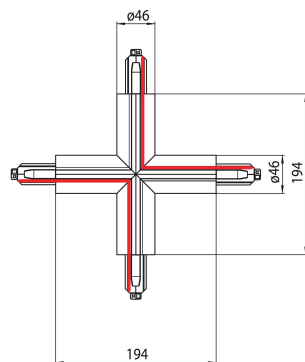

Lytespan Rond X-voeding Zwart 9017-st15/b

Artikelnummer 2070340

Concord

Lytespan Round Track accessoire, X-voedingsconnector. Behuizing van polycarbonaat, contacten van koperlegering. Zwart.

Technische gegevens

Afmetingen (mm)

Fotometrie

Lytespan Rond X-voeding Zwart 9017-st15/b

Artikelnummer 2070340

Concord

Algemene gegevens

Productnaam	Lytespan Rond X-voeding Zwart 9017-st15/b
Technologie	Non - Electrical Device
Type accessoire	Electrical
Behuizing	Aluminium, PC Polycarbonaat
Montage	Railmontage
Algemene toepassing	Horeca, Musea & Galleries, Kantoor
ETIM klasse	EC002556
Garantie	5 jaar

Elektrische gegevens

Primaire voedingsspanning min	220
Primaire voedingsspanning max	240
Aansluitbare geleider doorsnede max	2.5

Fysieke gegevens

Kleur behuizing	Zwart
Lengte (mm)	148
Breedte (mm)	148
Gewicht (kg)	1.5

Verpakkingen

EAN code	5025768703401
Enkele lengte verpakking (cm)	30.0
Enkele breedte verpakking (cm)	30.0
Hoogte eenheidsverpakking (cm)	12.0
DUN14 (inner)	05025768703401
Eenheden per omdoos	1
Lengte omdoos (cm)	30.0
Breedte omdoos (cm)	30.0
Diepte omdoos (cm)	12.0