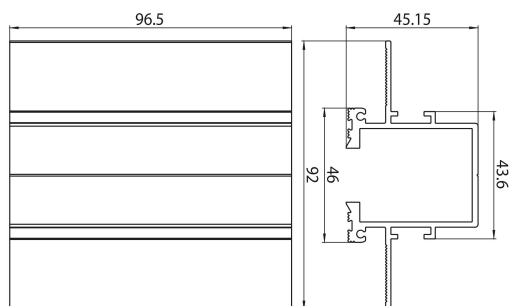

Lytespan Trimless Eindvoeding Cover Zwart s-9001/tr-b

Artikelnummer 2070346

Concord

Lytespan trimless inbouwrail accessoire. Afdekking zonder rand voor eindvoeding. Behuizing van geëxtrudeerd aluminium. Zwart. Alleen compatibel met Lytespan Trimless Inbouwrail.

Technische gegevens

Afmetingen (mm)

Fotometrie

Algemene gegevens

| | |
|---------------------|---|
| Productnaam | Lytespan Trimless Eindvoeding Cover Zwart s-9001/tr-b |
| Technologie | Non - Electrical Device |
| Type accessoire | Mounting |
| Behuizing | Aluminium |
| Montage | Plafondinbouw, Wandopbouw, Railmontage |
| Algemene toepassing | Horeca, Musea & Galeries, Kantoor |
| ETIM klasse | EC002557 |
| Garantie | 5 jaar |

Fysieke gegevens

| | |
|-----------------|-------|
| Kleur behuizing | Zwart |
| Lengte (mm) | 92 |
| Breedte (mm) | 45 |
| Hoogte (mm) | 96.5 |
| Gewicht (kg) | 0.8 |

Lytespan Trimless Eindvoeding Cover Zwart s-9001/tr-b

Artikelnummer 2070346

Concord

Verpakkingen

| | |
|--------------------------------|----------------|
| EAN code | 5025768703463 |
| Enkele lengte verpakking (cm) | 100.0 |
| Enkele breedte verpakking (cm) | 46.0 |
| Hoogte eenheidsverpakking (cm) | 10.0 |
| DUN14 (inner) | 05025768703463 |
| Eenheden per omdoos | 50 |
| Lengte omdoos (cm) | 100.0 |
| Breedte omdoos (cm) | 46.0 |
| Diepte omdoos (cm) | 10.0 |