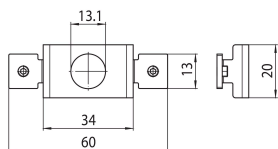

Lytespan Rond Beugel voor staaf Zwart s-9000/112-b-st15

Artikelnummer 2070358

Concord

Lytespan rond spoor accessoire. Staafbeugel. Stalen behuizing. Zwart. Alleen compatibel met Lytespan Round Track.

Technische gegevens

Afmetingen (mm)

Fotometrie

Algemene gegevens

Productnaam	Lytespan Rond Beugel voor staaf Zwart s-9000/112-b-st15
Technologie	Non - Electrical Device
Type accessoire	Mounting
Behuizing	Staal
Montage	Pendel
Algemene toepassing	Horeca, Musea & Galeries, Kantoor
ETIM klasse	EC002557
Garantie	5 jaar

Fysieke gegevens

Kleur behuizing	Zwart
Lengte (mm)	60
Breedte (mm)	20
Hoogte (mm)	12
Gewicht (kg)	0.3

Lytespan Rond Beugel voor staaf Zwart s-9000/112-b-st15

Artikelnummer 2070358

Concord

Verpakkingen

EAN code	5025768703586
Enkele lengte verpakking (cm)	16.0
Enkele breedte verpakking (cm)	16.0
Hoogte eenheidsverpakking (cm)	4.0
DUN14 (inner)	05025768703586
Eenheden per omdoos	1
Lengte omdoos (cm)	16.0
Breedte omdoos (cm)	16.0
Diepte omdoos (cm)	4.0