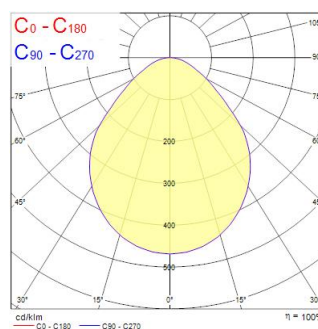

# Colossal 600mm 940 Prism Dir White DALI EM

Artikelnummer 2071194

Concord

Ronde architecturale armatuur met een diameter van 600 mm, opbouw of pendel. Gepoedercoate aluminium behuizing (RAL9016) met PMMA prismatische diffuser. Directe lichtverdeling, 3400lm lichtstroom, 32,1W systeemvermogen, 106lm/W lichtefficiëntie. DALI dimbaar. 3 uur geïntegreerde noodverlichting. Kleurweergave-index Ra >90, 4000K neutraalwit, kleurentolerantie van 3-staps MacAdam ellips. IP40, IK03. 350 mA aandrijfstrom. UGR≤19. Elektrische bescherming Klasse 1, 220-240V. Gerapporteerde levensduur 66k uur L90B10.

### Afmetingen (mm)

### Fotometrie

Distance [m]	Cone diameter [m]	Beam diameter [m]	Illuminance [lx]
0.5	1.04	Ø107	5375
1.0	2.09	Ø214	1344
1.5	3.13	Ø321	590
2.0	4.17	Ø428	290
2.5	5.21	Ø535	150
3.0	6.26	Ø642	80

Distance [m] Cone diameter [m] Illuminance [lx]  
C0 - C180 (Half beam angle: 92.4°)