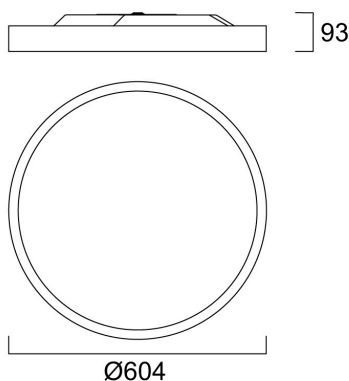

# Colossal 600mm 940 Prism Dir White DALI EM

Artikelnummer 2071194

Concord

Ronde architecturale armatuur met een diameter van 600 mm, opbouw of pendel. Gepoedercoate aluminium behuizing (RAL9016) met PMMA prismatische diffuser. Directe lichtverdeling, 3400lm lichtstroom, 32,1W systeemvermogen, 106lm/W lichtefficiëntie. DALI dimbaar. 3 uur geïntegreerde noodverlichting. Kleurweergave-index Ra >90, 4000K neutraalwit, kleurentolerantie van 3-staps MacAdam ellips. IP40, IK03. 350 mA aandrijfstrom. UGR≤19. Elektrische bescherming Klasse 1, 220-240V. Gerapporteerde levensduur 66k uur L90B10.

### Afmetingen (mm)

### Fotometrie

Distance [m]	Cone diameter [m]	Beam diameter [m]	Illuminance [lx]
0.5	1.04	Ø107	5375
1.0	2.09	Ø214	1344
1.5	3.13	Ø321	590
2.0	4.17	Ø428	290
2.5	5.21	Ø535	150
3.0	6.26	Ø642	80

Distance [m] Cone diameter [m] Illuminance [lx]  
C0 - C180 (Half beam angle: 92.4°)

## Fysieke gegevens

Kleur behuizing	RAL 9016 - Traffic white / Bezel
IP waarde	IP40/20
IK waarde	IK07
Afwerking diffusor	Prismatisch
Materiaal diffusor	PMMA Acryl
Hoogte (mm)	93
Nominale diameter product (mm)	604
Gewicht (kg)	9.3