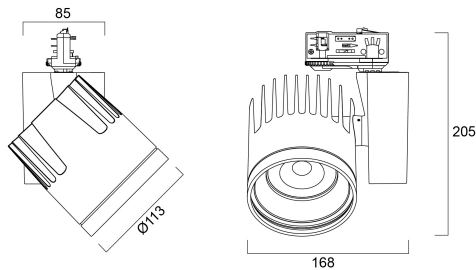

Beacon XXL Smal 3000K 48W 3713lm Zwart

Artikelnummer 2092990

Concord

BEACON XXL 48W 3713lm 930 L3 21° Zwart - 48W LED railspot ter vervanging van traditionele 70W CMI railspots. Montage op 3-fasenrail (Lytespan 3). Smalle lichtbundel (21°). Kleurtemperatuur (CCT) 3000K, CRI90, kleurconsistentie SDCM<3. Lichtstroom tot 3713 lm. Vermogen 48W. Verwachte levensduur (L90) : 90.000u. Draaibaar : 355°, Kantelbaar : 90°. Fotobiologische risicogroep RG1, IP20, IK02. Klasse I. diameter : 113mm. Gewicht : 1,4 kg. Garantie 5 jaar. Gefabriceerd in UK.

Technische gegevens

Afmetingen (mm)

Fotometrie

Distance [m]	Cone diameter [m]	Beam diameter [m]	Beam diameter [in]	Illuminance [lx]
0.5	0.16	0.17	10.3"	8529 2648
1.0	0.36	0.37	10.3"	1487 454
1.5	0.55	0.57	10.3"	632 193
2.0	0.73	0.75	10.3"	352 107
2.5	0.91	0.93	10.3"	227 69
3.0	1.08	1.10	10.3"	153 46

Distance [m] Cone diameter [m] Illuminance [lx]
 — C0 - C180 (Half beam angle: 20.6°)

Beacon XXL Smal 3000K 48W 3713lm Zwart

Artikelnummer 2092990

Concord

Algemene gegevens

Productnaam	Beacon XXL Smal 3000K 48W 3713lm Zwart
Technologie	LED
Lampvoet	N/A
Behuizing	Aluminium
Montage	Railmontage
Omgeving	Binnen
Algemene toepassing	Retail
Werkings temperatuur (°)	25
ETIM klasse	EC001744
E-nummer FI	4278663
Garantie	5 jaar

Gegevens levensduur

Gemiddelde nominale levensduur - L70 B50	100000
Gemiddelde nominale levensduur - L80 B20	100000
Gemiddelde nominale levensduur - L90 B10	55500

Fysieke gegevens

Kleur behuizing	Zwart
IP waarde	IP20
Afwerking diffusor	Diffuus
Materiaal diffusor	PMMA Acryl
Afwerking reflector	Not Applicable
Lengte (mm)	85
Breedte (mm)	168
Hoogte (mm)	205