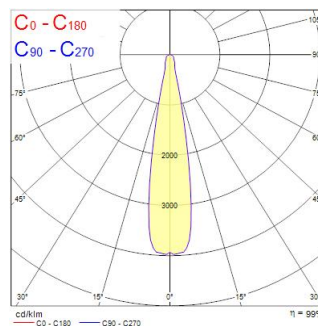

Beacon XXL Smal 3000K 48W 3713lm Zwart

Artikelnummer 2092990

Concord

BEACON XXL 48W 3713lm 930 L3 21° Zwart - 48W LED railspot ter vervanging van traditionele 70W CMI railspots. Montage op 3-fasenrail (Lytespan 3). Smalle lichtbundel (21°). Kleurtemperatuur (CCT) 3000K, CRI90, kleurconsistentie SDCM<3. Lichtstroom tot 3713 lm. Vermogen 48W. Verwachte levensduur (L90) : 90.000u. Draaibaar : 355°, Kantelbaar : 90°. Fotobiologische risicogroep RG1, IP20, IK02. Klasse I. diameter : 113mm. Gewicht : 1,4 kg. Garantie 5 jaar. Gefabriceerd in UK.

Technische gegevens

Afmetingen (mm)

Fotometrie

Distance [m]	Cone diameter [m]	Beam diameter [m]	Beam diameter [in]	Illuminance [lx]
0.5	0.16	0.17	10.3"	8529 2648
1.0	0.36	0.37	10.3"	1487 454
1.5	0.55	0.57	10.3"	632 193
2.0	0.73	0.75	10.3"	352 107
2.5	0.91	0.93	10.3"	227 69
3.0	1.08	1.10	10.3"	153 46

Distance [m] Cone diameter [m] Illuminance [lx]
 — C0 - C180 (Half beam angle: 20.6°)

Beacon XXL Smal 3000K 48W 3713lm Zwart

Artikelnummer 2092990

Concord

Algemene gegevens

Productnaam	Beacon XXL Smal 3000K 48W 3713lm Zwart
Technologie	LED
Lampvoet	N/A
Behuizing	Aluminium
Montage	Railmontage
Omgeving	Binnen
Algemene toepassing	Retail
Werkings temperatuur (°)	25
ETIM klasse	EC001744
E-nummer FI	4278663
Garantie	5 jaar

Optische gegevens

Lumenstroom armatuur (lm)	3713
Efficiëntie armatuur lm/W	77.35
LOR (%)	100
Kleurtemperatuur (K)	3000
Lichtkleur	Warmwit
CRI (Ra)	93
Kleurafwijking in de tijd	3
Instelbare kleurkwaliteit	Nee
Bundel breedte (°)	21
Fotobiologische risicogroep	RG1