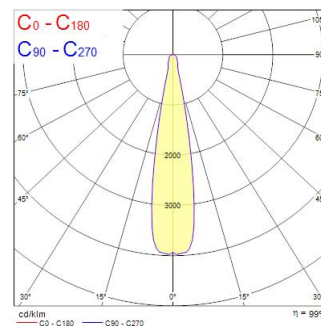

Beacon XXL Smal 3000K 48W 3713lm Wit

Artikelnummer 2092991

Concord

BEACON XXL 48W 3713lm 930 L3 21° Wit - 48W LED railspots ter vervanging van de traditionele 70W CMI railspots. . Montage op 3-fasenrail (Lytespan 3). Smalle lichtbundel (21°). Kleurtemperatuur (CCT) 3000K, CRI90, kleurconsistentie SDCM<3. Lichtstroom tot 3713 lm. Vermogen 48W. Verwachte levensduur (L90) : 90.000u. Draaibaar : 355°, Kantelbaar : 90°. Fotobiologische risicogroep RG1, IP20, IK02. Klasse I. diameter : 113mm. Gewicht : 1,4 kg. Garantie 5 jaar. Gefabriceerd in UK.

Technische gegevens

Afmetingen (mm)

Fotometrie

Distance [m]	Cone diameter [m]	Beam diameter [m]	Illuminance [lx]
0.5	0.16	0.16	5549
1.0	0.36	0.36	1407
1.5	0.55	0.55	632
2.0	0.73	0.73	362
2.5	0.91	0.91	237
3.0	1.08	1.08	153

Distance [m] Cone diameter [m] Illuminance [lx]
 — C0 - C180 (Half beam angle: 20.6°)

Beacon XXL Smal 3000K 48W 3713lm Wit

Artikelnummer 2092991

Concord

Algemene gegevens

Productnaam	Beacon XXL Smal 3000K 48W 3713lm Wit
Technologie	LED
Lampvoet	N/A
Behuizing	Aluminium
Montage	Railmontage
Omgeving	Binnen
Algemene toepassing	Retail
Werkings temperatuur (°)	25
ETIM klasse	EC001744
E-nummer FI	4278665
E-nummer SE	7401087
Garantie	5 jaar

Gegevens levensduur

Gemiddelde nominale levensduur - L70 B50	100000
Gemiddelde nominale levensduur - L80 B20	100000
Gemiddelde nominale levensduur - L90 B10	55500

Fysieke gegevens

Kleur behuizing	Wit
IP waarde	IP20
Afwerking diffusor	Diffuus
Materiaal diffusor	PMMA Acryl
Afwerking reflector	Not Applicable
Lengte (mm)	85
Breedte (mm)	168
Hoogte (mm)	205