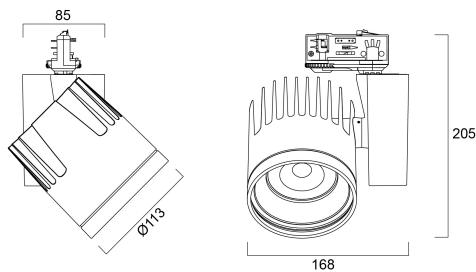

Beacon XXL Smal 3000K 48W 3713lm Wit

Artikelnummer 2092991

Concord

BEACON XXL 48W 3713lm 930 L3 21° Wit - 48W LED railspots ter vervanging van de traditionele 70W CMI railspots. . Montage op 3-fasenrail (Lytespan 3). Smalle lichtbundel (21°). Kleurtemperatuur (CCT) 3000K, CRI90, kleurconsistentie SDCM<3. Lichtstroom tot 3713 lm. Vermogen 48W. Verwachte levensduur (L90) : 90.000u. Draaibaar : 355°, Kantelbaar : 90°. Fotobiologische risicogroep RG1, IP20, IK02. Klasse I. diameter : 113mm. Gewicht : 1,4 kg. Garantie 5 jaar. Gefabriceerd in UK.

Technische gegevens

Afmetingen (mm)

Fotometrie

Distance [m]	Cone diameter [m]	Beam diameter [m]	Illuminance [lx]
0.5	0.16	0.16	5549
1.0	0.36	0.36	1407
1.5	0.55	0.55	632
2.0	0.73	0.73	362
2.5	0.91	0.91	237
3.0	1.08	1.08	153

Distance [m] Cone diameter [m] Illuminance [lx]
 — C0 - C180 (Half beam angle: 20.6°)

Beacon XXL Smal 3000K 48W 3713lm Wit

Artikelnummer 2092991

Concord

Algemene gegevens

Productnaam	Beacon XXL Smal 3000K 48W 3713lm Wit
Technologie	LED
Lampvoet	N/A
Behuizing	Aluminium
Montage	Railmontage
Omgeving	Binnen
Algemene toepassing	Retail
Werkings temperatuur (°)	25
ETIM klasse	EC001744
E-nummer FI	4278665
E-nummer SE	7401087
Garantie	5 jaar

Gegevens levensduur

Gemiddelde nominale levensduur - L70 B50	100000
Gemiddelde nominale levensduur - L80 B20	100000
Gemiddelde nominale levensduur - L90 B10	55500

Fysieke gegevens

Kleur behuizing	Wit
IP waarde	IP20
Afwerking diffusor	Diffuus
Materiaal diffusor	PMMA Acryl
Afwerking reflector	Not Applicable
Lengte (mm)	85
Breedte (mm)	168
Hoogte (mm)	205