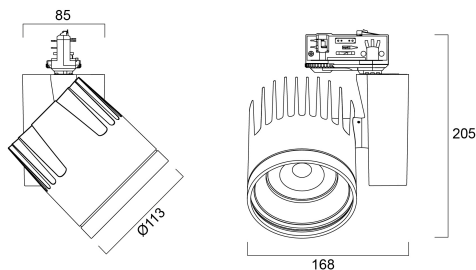

Beacon XXL Medium 3000K 48W 3670lm Zwart

Artikelnummer 2093004

Concord

BEACON XXL 48W 3670lm 930 L3 50° Zwart - 48W LED railspot ter vervanging van traditionele 70W CMI railspots. Montage op 3-fasenrail (Lytespan 3). Medium lichtbundel (50°). Kleurtemperatuur (CCT) 3000K, CRI90, kleurconsistentie SDCM<3. Lichtstroom tot 3670 lm. Vermogen 48W. Verwachte levensduur (L90) : 90.000u. Draaibaar : 355°, Kantelbaar : 90°. Fotobiologische risicogroep RG1, IP20, IK02. Klasse I. diameter : 113mm. Gewicht : 1,5 kg. Garantie 5 jaar. Gefabriceerd in UK.

Technische gegevens

Afmetingen (mm)

Fotometrie

Distance [m]	Cone diameter [m]	Beam diameter [m]	Illuminance [lx]
0.5	0.46	0.46	1401
1.0	0.92	0.92	350
1.5	1.39	1.39	150
2.0	1.85	1.85	90
2.5	2.31	2.31	56
3.0	2.77	2.77	40

Distance [m] Cone diameter [m] Illuminance [lx]
 — C0 - C180 (Half beam angle: 49.6°)

Beacon XXL Medium 3000K 48W 3670lm Zwart

Artikelnummer 2093004

Concord

Algemene gegevens

Productnaam	Beacon XXL Medium 3000K 48W 3670lm Zwart
Technologie	LED
Lampvoet	N/A
Behuizing	Aluminium
Montage	Railmontage
Omgeving	Binnen
Algemene toepassing	Retail
Werkings temperatuur (°)	25
ETIM klasse	EC001744
E-nummer FI	4278675
Garantie	5 jaar

Gegevens levensduur

Gemiddelde nominale levensduur - L70 B50	100000
Gemiddelde nominale levensduur - L80 B20	100000
Gemiddelde nominale levensduur - L90 B10	55500

Fysieke gegevens

Kleur behuizing	Zwart
IP waarde	IP20
Afwerking diffusor	Diffuus
Afwerking reflector	Not Applicable
Lengte (mm)	85
Breedte (mm)	168
Hoogte (mm)	205