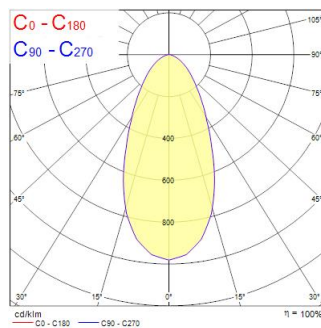

Beacon XXL Medium 3000K 48W 3670lm Zwart

Artikelnummer 2093004

Concord

BEACON XXL 48W 3670lm 930 L3 50° Zwart - 48W LED railspot ter vervanging van traditionele 70W CMI railspots. Montage op 3-fasenrail (Lytespan 3). Medium lichtbundel (50°). Kleurtemperatuur (CCT) 3000K, CRI90, kleurconsistentie SDCM<3. Lichtstroom tot 3670 lm. Vermogen 48W. Verwachte levensduur (L90) : 90.000u. Draaibaar : 355°, Kantelbaar : 90°. Fotobiologische risicogroep RG1, IP20, IK02. Klasse I. diameter : 113mm. Gewicht : 1,5 kg. Garantie 5 jaar. Gefabriceerd in UK.

Technische gegevens

Afmetingen (mm)

Fotometrie

Distance [m]	Cone diameter [m]	Beam diameter [m]	Illuminance [lx]
0.5	0.46	0.46	1401
1.0	0.92	0.92	350
1.5	1.39	1.39	150
2.0	1.85	1.85	90
2.5	2.31	2.31	56
3.0	2.77	2.77	40

Distance [m] Cone diameter [m] Illuminance [lx]
 — C0 - C180 (Half beam angle: 49.6°)

Beacon XXL Medium 3000K 48W 3670lm Zwart

Artikelnummer 2093004

Concord

Algemene gegevens

Productnaam	Beacon XXL Medium 3000K 48W 3670lm Zwart
Technologie	LED
Lampvoet	N/A
Behuizing	Aluminium
Montage	Railmontage
Omgeving	Binnen
Algemene toepassing	Retail
Werkings temperatuur (°)	25
ETIM klasse	EC001744
E-nummer FI	4278675
Garantie	5 jaar

Optische gegevens

Lumenstroom armatuur (lm)	3670
Efficiëntie armatuur lm/W	76.46
LOR (%)	100
Kleurtemperatuur (K)	3000
Lichtkleur	Warmwit
CRI (Ra)	93
Kleurafwijking in de tijd	3
Instelbare kleurkwaliteit	Nee
Bundel breedte (°)	50
Fotobiologische risicogroep	RG1