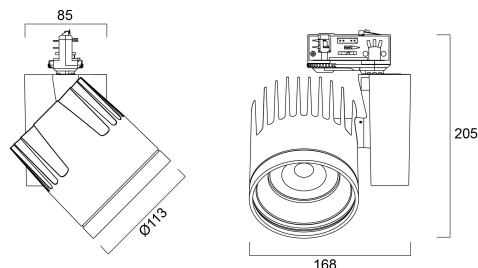

Beacon XXL Medium O/B DIM 3000K 48W 3670lm Wit

Artikelnummer 2093007

Concord

BEACON XXL 48W 3670lm 930 L3 50° O/B Wit - 48W LED railspots ter vervanging van de traditionele 70W CMI railspots. . Montage op 3-fasenrail (Lytespan 3). Medium lichtbundel (50°). Kleurtemperatuur (CCT) 3000K, CRI90, kleurconsistentie SDCM<3. Lichtstroom tot 3670 lm. Vermogen 48W. Verwachte levensduur (L90) : 90.000u. Dimbare versie met geïntegreerde intensiteitsregeling. Draaibaar: 355°, Kantelbaar : 90°. Fotobiologische risicogroep RG1, IP20, IK02. Klasse I. diameter : 113mm. Gewicht : 1,5 kg. Garantie 5 jaar. Gefabriceerd in UK.

Technische gegevens

Afmetingen (mm)

Fotometrie

Distance [m]	Cone diameter [m]	Beam diameter [m]	Illuminance [lx]
0.5	0.46	Ø171	1401
1.0	0.92	Ø342	350
1.5	1.39	Ø513	150
2.0	1.85	Ø684	90
2.5	2.31	Ø855	56
3.0	2.77	Ø1026	40

Distance [m] Cone diameter [m] Illuminance [lx]
 — C0 - C180 (Half beam angle: 49.6°)

Beacon XXL Medium O/B DIM 3000K 48W 3670lm Wit

Artikelnummer 2093007

Concord

Algemene gegevens

Productnaam	Beacon XXL Medium O/B DIM 3000K 48W 3670lm Wit
Technologie	LED
Lampvoet	N/A
Behuizing	Aluminium
Montage	Railmontage
Omgeving	Binnen
Algemene toepassing	Retail
Werkings temperatuur (°)	25
ETIM klasse	EC001744
E-nummer FI	4278681
E-nummer SE	7401083
Garantie	5 jaar

Gegevens levensduur

Gemiddelde nominale levensduur - L70 B50	100000
Gemiddelde nominale levensduur - L80 B20	100000
Gemiddelde nominale levensduur - L90 B10	55500

Fysieke gegevens

Kleur behuizing	Wit
IP waarde	IP20
Afwerking diffusor	Diffuus
Afwerking reflector	Not Applicable
Lengte (mm)	85
Breedte (mm)	168
Hoogte (mm)	205