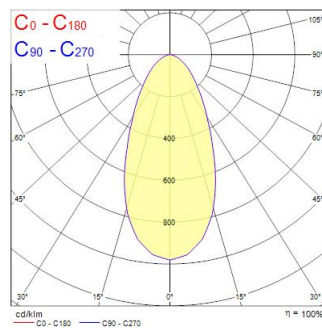

Beacon XXL Medium O/B DIM 3000K 48W 3670lm Wit

Artikelnummer 2093007

Concord

BEACON XXL 48W 3670lm 930 L3 50° O/B Wit - 48W LED railspots ter vervanging van de traditionele 70W CMI railspots. . Montage op 3-fasenrail (Lytespan 3). Medium lichtbundel (50°). Kleurtemperatuur (CCT) 3000K, CRI90, kleurconsistentie SDCM<3. Lichtstroom tot 3670 lm. Vermogen 48W. Verwachte levensduur (L90) : 90.000u. Dimbare versie met geïntegreerde intensiteitsregeling. Draaibaar: 355°, Kantelbaar : 90°. Fotobiologische risicogroep RG1, IP20, IK02. Klasse I. diameter : 113mm. Gewicht : 1,5 kg. Garantie 5 jaar. Gefabriceerd in UK.

Technische gegevens

Afmetingen (mm)

Fotometrie

Distance [m]	Cone diameter [m]	Beam diameter [m]	Illuminance [lx]
0.5	0.46	Ø171	1401
1.0	0.92	Ø342	350
1.5	1.39	Ø513	150
2.0	1.85	Ø684	90
2.5	2.31	Ø855	56
3.0	2.77	Ø1026	40

Distance [m] Cone diameter [m] Illuminance [lx]
 — C0 - C180 (Half beam angle: 49.6°)

Beacon XXL Medium O/B DIM 3000K 48W 3670lm Wit

Artikelnummer 2093007

Concord

Algemene gegevens

Productnaam	Beacon XXL Medium O/B DIM 3000K 48W 3670lm Wit
Technologie	LED
Lampvoet	N/A
Behuizing	Aluminium
Montage	Railmontage
Omgeving	Binnen
Algemene toepassing	Retail
Werkings temperatuur (°)	25
ETIM klasse	EC001744
E-nummer FI	4278681
E-nummer SE	7401083
Garantie	5 jaar

Optische gegevens

Lumenstroom armatuur (lm)	3670
Efficiëntie armatuur lm/W	76.46
LOR (%)	100
Kleurtemperatuur (K)	3000
Lichtkleur	Warmwit
CRI (Ra)	93
Kleurafwijking in de tijd	3
Instelbare kleurkwaliteit	Nee
Bundel breedte (°)	50
Fotobiologische risicogroep	RG1