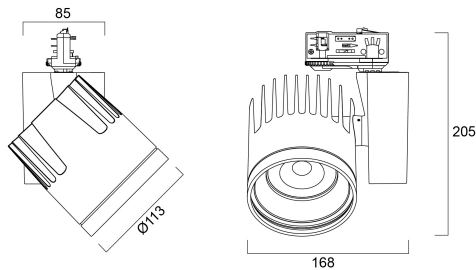

Beacon XXL Medium DALI 3000K 48W 3670lm Wit

Artikelnummer 2093009

Concord

BEACON XXL 48W 3670lm 930 L3 50° DALI Wit - 48W LED railspots ter vervanging van de traditionele 70W CMI railspots. . Montage op 3-fasenrail (Lytespan 3). Medium lichtbundel (50°). Kleurtemperatuur (CCT) 3000K, CRI90, kleurconsistentie SDCM<3. Lichtstroom tot 3670 lm. Vermogen 48W. Verwachte levensduur (L90) : 90.000u. DALI beheer. Draaibaar: 355°, Kantelbaar : 90°. Fotobiologische risicogroep RG1, IP20, IK02. Klasse I. diameter : 113mm. Gewicht : 1,5 kg. Garantie 5 jaar. Gefabriceerd in UK.

Technische gegevens

Afmetingen (mm)

Fotometrie

Distance [m]	Cone diameter [m]	Beam diameter [m]	Illuminance [lx]
0.5	0.46	0.07	1401
1.0	0.92	0.14	350
1.5	1.39	0.21	150
2.0	1.85	0.28	90
2.5	2.31	0.35	55
3.0	2.77	0.42	40

Distance [m] Cone diameter [m] Illuminance [lx]
 — C0 - C180 (Half beam angle: 49.6°)

Beacon XXL Medium DALI 3000K 48W 3670lm Wit

Artikelnummer 2093009

Concord

Algemene gegevens

Productnaam	Beacon XXL Medium DALI 3000K 48W 3670lm Wit
Technologie	LED
Lampvoet	N/A
Behuizing	Aluminium
Montage	Railmontage
Omgeving	Binnen
Algemene toepassing	Retail
Werkings temperatuur (°)	25
ETIM klasse	EC001744
E-nummer SE	7401082
Garantie	5 jaar

Gegevens levensduur

Gemiddelde nominale levensduur - L70 B50	100000
Gemiddelde nominale levensduur - L80 B20	100000
Gemiddelde nominale levensduur - L90 B10	55500

Fysieke gegevens

Kleur behuizing	Wit
IP waarde	IP20
Afwerking diffusor	Diffuus
Afwerking reflector	Not Applicable
Lengte (mm)	85
Breedte (mm)	168
Hoogte (mm)	205
Gewicht (kg)	1.5