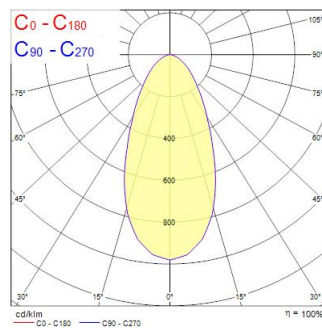

Technische gegevens

Afmetingen (mm)

Fotometrie

Distance [m]	Cone diameter [m]	Beam diameter [m]	Illuminance [lx]
0.5	0.46	0.07	1401
1.0	0.92	0.14	350
1.5	1.39	0.21	150
2.0	1.85	0.28	90
2.5	2.31	0.35	55
3.0	2.77	0.42	40

Distance [m] Cone diameter [m] Illuminance [lx]
 — C0 - C180 (Half beam angle: 49.6°)

Beacon XXL Medium DALI 3000K 48W 3670lm Wit

Artikelnummer 2093009

Concord

Algemene gegevens

Productnaam	Beacon XXL Medium DALI 3000K 48W 3670lm Wit
Technologie	LED
Lampvoet	N/A
Behuizing	Aluminium
Montage	Railmontage
Omgeving	Binnen
Algemene toepassing	Retail
Werkings temperatuur (°)	25
ETIM klasse	EC001744
E-nummer SE	7401082
Garantie	5 jaar

Optische gegevens

Lumenstroom armatuur (lm)	3670
Efficiëntie armatuur lm/W	76.46
LOR (%)	100
Kleurtemperatuur (K)	3000
Lichtkleur	Warmwit
CRI (Ra)	93
Kleurafwijking in de tijd	3
Instelbare kleurkwaliteit	Nee
Bundel breedte (°)	50
Fotobiologische risicogroep	RG1

Gegevens levensduur

Gemiddelde nominale levensduur - L70 B50	100000
Gemiddelde nominale levensduur - L80 B20	100000
Gemiddelde nominale levensduur - L90 B10	55500

Fysieke gegevens

Kleur behuizing	Wit
IP waarde	IP20
Afwerking diffusor	Diffuus
Afwerking reflector	Not Applicable
Lengte (mm)	85
Breedte (mm)	168
Hoogte (mm)	205
Gewicht (kg)	1.5