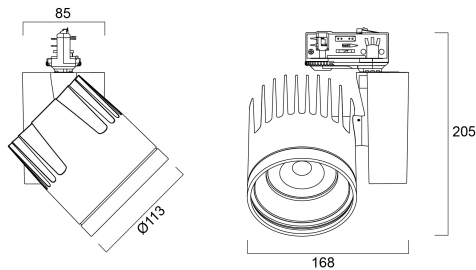

Beacon XXL Breed O/B DIM 3000K 48W 4355lm Wit

Artikelnummer 2093021

Concord

BEACON XXL 48W 4355lm 930 L3 67° O/B Wit - 48W LED railspots ter vervanging van de traditionele 70W CMI railspots. . Montage op 3-fasenrail (Lytespan 3). brede lichtbundel (67°). Kleurtemperatuur (CCT) 3000K, CRI90, kleurconsistentie SDCM<3. Lichtstroom tot 4355 lm. Vermogen 48W. Verwachte levensduur (L90) : 90.000u. Dimbare versie met geïntegreerde intensiteitsregeling. Draaibaar: 355°, Kantelbaar : 90°. Fotobiologische risicogroep RG1, IP20, IK02. Klasse I. diameter : 113mm. Gewicht : 1,4 kg. Garantie 5 jaar. Gefabriceerd in UK.

Technische gegevens

Afmetingen (mm)

Fotometrie

Distance [m]	Cone diameter [m]	E171 E170	E171 E170	1595 492
0.5	0.66	E171 E170	33.5° 33.5°	1595 492
1.0	1.32	E171 E170	33.5° 33.5°	399 118
1.5	1.99	E171 E170	33.5° 33.5°	177 57
2.0	2.65	E171 E170	33.5° 33.5°	100 31
2.5	3.31	E171 E170	33.5° 33.5°	64 18
3.0	3.97	E171 E170	33.5° 33.5°	44 13

Distance [m] Cone diameter [m] Illuminance [lx]
 — C0 - C180 (Half beam angle: 67.0°)

Beacon XXL Breed O/B DIM 3000K 48W 4355lm Wit

Artikelnummer 2093021

Concord

Algemene gegevens

Productnaam	Beacon XXL Breed O/B DIM 3000K 48W 4355lm Wit
Technologie	LED
Lampvoet	N/A
Behuizing	Aluminium
Montage	Railmontage
Omgeving	Binnen
Algemene toepassing	Retail
Werkings temperatuur (°)	25
ETIM klasse	EC001744
E-nummer FI	4278693
Garantie	5 jaar

Gegevens levensduur

Gemiddelde nominale levensduur - L70 B50	100000
Gemiddelde nominale levensduur - L80 B20	100000
Gemiddelde nominale levensduur - L90 B10	55500

Fysieke gegevens

Kleur behuizing	Wit
IP waarde	IP20
Afwerking diffusor	Diffuus
Afwerking reflector	Not Applicable
Lengte (mm)	85
Breedte (mm)	168
Hoogte (mm)	205