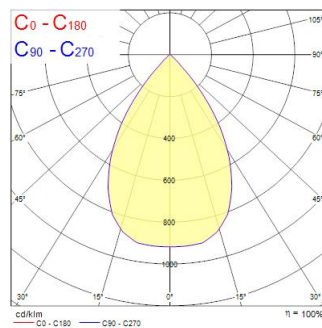

Beacon XXL Breed O/B DIM 3000K 48W 4355lm Wit

Artikelnummer 2093021

Concord

BEACON XXL 48W 4355lm 930 L3 67° O/B Wit - 48W LED railspots ter vervanging van de traditionele 70W CMI railspots. . Montage op 3-fasenrail (Lytespan 3). brede lichtbundel (67°). Kleurtemperatuur (CCT) 3000K, CRI90, kleurconsistentie SDCM<3. Lichtstroom tot 4355 lm. Vermogen 48W. Verwachte levensduur (L90) : 90.000u. Dimbare versie met geïntegreerde intensiteitsregeling. Draaibaar: 355°, Kantelbaar : 90°. Fotobiologische risicogroep RG1, IP20, IK02. Klasse I. diameter : 113mm. Gewicht : 1,4 kg. Garantie 5 jaar. Gefabriceerd in UK.

Technische gegevens

Afmetingen (mm)

Fotometrie

Distance [m]	Cone diameter [m]	E171 E170	E171 E170	1595 492
0.5	0.66	E171 E170	33.5° 33.5°	1595 492
1.0	1.32	E171 E170	33.5° 33.5°	399 118
1.5	1.99	E171 E170	33.5° 33.5°	177 57
2.0	2.65	E171 E170	33.5° 33.5°	100 31
2.5	3.31	E171 E170	33.5° 33.5°	64 18
3.0	3.97	E171 E170	33.5° 33.5°	44 13

Distance [m] Cone diameter [m] Illuminance [lx]
 — C0 - C180 (Half beam angle: 67.0°)

Beacon XXL Breed O/B DIM 3000K 48W 4355lm Wit

Artikelnummer 2093021

Concord

Algemene gegevens

Productnaam	Beacon XXL Breed O/B DIM 3000K 48W 4355lm Wit
Technologie	LED
Lampvoet	N/A
Behuizing	Aluminium
Montage	Railmontage
Omgeving	Binnen
Algemene toepassing	Retail
Werkings temperatuur (°)	25
ETIM klasse	EC001744
E-nummer FI	4278693
Garantie	5 jaar

Optische gegevens

Lumenstroom armatuur (lm)	4355
Efficiëntie armatuur lm/W	90.73
LOR (%)	100
Kleurtemperatuur (K)	3000
Lichtkleur	Warmwit
CRI (Ra)	93
Kleurafwijking in de tijd	3
Instelbare kleurkwaliteit	Nee
Bundel breedte (°)	67
Fotobiologische risicogroep	RG1