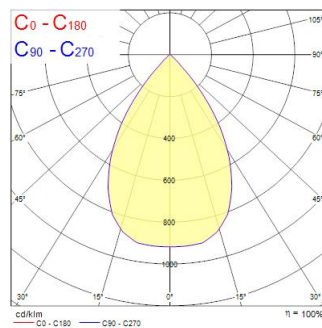

Beacon XXL Breed DALI 3000K 48W 4355lm Wit

Artikelnummer 2093023

Concord

BEACON XXL 48W 4355lm 930 L3 67° DALI Wit - 48W LED railspots ter vervanging van de traditionele 70W CMI railspots. . Montage op 3-fasenrail (Lytespan 3). brede lichtbundel (67°). Kleurtemperatuur (CCT) 3000K, CRI90, kleurconsistentie SDCM<3. Lichtstroom tot 4355 lm. Vermogen 48W. Verwachte levensduur (L90) : 90.000u. DALI beheer. Draaibaar: 355°, Kantelbaar : 90°. Fotobiologische risicogroep RG1, IP20, IK02. Klasse I. diameter : 113mm. Gewicht : 1,4 kg. Garantie 5 jaar. Gefabriceerd in UK.

Technische gegevens

Afmetingen (mm)

Fotometrie

Distance [m]	Cone diameter [m]	E171 E170	E171 E170	15995 4952
0,5	0,66	E171 E170	33,5° 33,5°	15995 4952
1,0	1,32	E171 E170	33,5° 33,5°	3999 1189
1,5	1,99	E171 E170	33,5° 33,5°	1777 517
2,0	2,65	E171 E170	33,5° 33,5°	1000 291
2,5	3,31	E171 E170	33,5° 33,5°	540 158
3,0	3,97	E171 E170	33,5° 33,5°	444 129

Distance [m] Cone diameter [m] Illuminance [lx]

— C0 - C180 (Half beam angle: 67,0°)

Beacon XXL Breed DALI 3000K 48W 4355lm Wit

Artikelnummer 2093023

Concord

Algemene gegevens

Productnaam	Beacon XXL Breed DALI 3000K 48W 4355lm Wit
Technologie	LED
Lampvoet	N/A
Behuizing	Aluminium
Montage	Railmontage
Omgeving	Binnen
Algemene toepassing	Retail
Werkings temperatuur (°)	25
ETIM klasse	EC001744
Garantie	5 jaar

Optische gegevens

Lumenstroom armatuur (lm)	4355
Efficiëntie armatuur lm/W	90.73
LOR (%)	100
Kleurtemperatuur (K)	3000
Lichtkleur	Warmwit
CRI (Ra)	93
Kleurafwijking in de tijd	3
Instelbare kleurkwaliteit	Nee
Bundel breedte (°)	67
Fotobiologische risicogroep	RG1