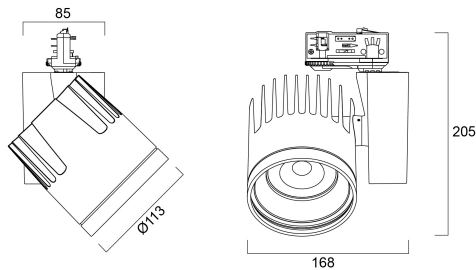

Beacon XXL Breed DALI 3000K 48W 4355lm Wit

Artikelnummer 2093023

Concord

BEACON XXL 48W 4355lm 930 L3 67° DALI Wit - 48W LED railspots ter vervanging van de traditionele 70W CMI railspots. . Montage op 3-fasenrail (Lytespan 3). brede lichtbundel (67°). Kleurtemperatuur (CCT) 3000K, CRI90, kleurconsistentie SDCM<3. Lichtstroom tot 4355 lm. Vermogen 48W. Verwachte levensduur (L90) : 90.000u. DALI beheer. Draaibaar: 355°, Kantelbaar : 90°. Fotobiologische risicogroep RG1, IP20, IK02. Klasse I. diameter : 113mm. Gewicht : 1,4 kg. Garantie 5 jaar. Gefabriceerd in UK.

Technische gegevens

Afmetingen (mm)

Fotometrie

Distance [m]	Cone diameter [m]	E171 E170	E171 E170	15995 4952
0,5	0,66	E171 E170	33,5° 33,5°	15995 4952
1,0	1,32	E171 E170	33,5° 33,5°	3999 1189
1,5	1,99	E171 E170	33,5° 33,5°	1777 517
2,0	2,65	E171 E170	33,5° 33,5°	1000 291
2,5	3,31	E171 E170	33,5° 33,5°	540 158
3,0	3,97	E171 E170	33,5° 33,5°	444 129

Distance [m] Cone diameter [m] Illuminance [lx]

— C0 - C180 (Half beam angle: 67,0°)

Beacon XXL Breed DALI 3000K 48W 4355lm Wit

Artikelnummer 2093023

Concord

Algemene gegevens

Productnaam	Beacon XXL Breed DALI 3000K 48W 4355lm Wit
Technologie	LED
Lampvoet	N/A
Behuizing	Aluminium
Montage	Railmontage
Omgeving	Binnen
Algemene toepassing	Retail
Werkings temperatuur (°)	25
ETIM klasse	EC001744
Garantie	5 jaar

Gegevens levensduur

Gemiddelde nominale levensduur - L70 B50	100000
Gemiddelde nominale levensduur - L80 B20	100000
Gemiddelde nominale levensduur - L90 B10	55500

Fysieke gegevens

Kleur behuizing	Wit
IP waarde	IP20
Afwerking diffusor	Diffuus
Afwerking reflector	Not Applicable
Lengte (mm)	85
Breedte (mm)	168
Hoogte (mm)	205
Gewicht (kg)	1.443