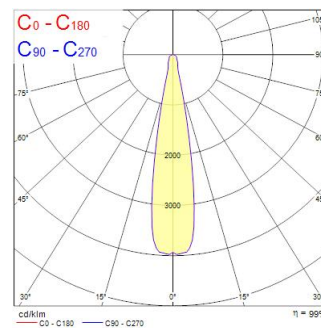

# Beacon XXL Smal O/B DIM 4000K 48W 4181lm Wit

Artikelnummer 2093035

Concord

BEACON XXL 48W 4181lm 940 L3 21° O/B Wit - 48W LED railspots ter vervanging van de traditionele 70W CMI railspots. . Montage op 3-fasenrail (Lytespan 3). Smalle lichtbundel (21°). Kleurtemperatuur (CCT) 4000K, CRI90, kleurconsistentie SDCM<3. Lichtstroom tot 4181 lm. Vermogen 48W. Verwachte levensduur (L90) : 90.000u. Dimbare versie met geïntegreerde intensiteitsregeling. Draaibaar: 355°, Kantelbaar : 90°. Fotobiologische risicogroep RG1, IP20, IK02. Klasse I. diameter : 113mm. Gewicht : 1,4 kg. Garantie 5 jaar. Gefabriceerd in UK.

### Afmetingen (mm)

### Fotometrie

Distance [m]	Cone diameter [m]	Beam diameter [m]	Beam diameter [m]	Illuminance [lx]
0.5	0.16	Ø171	Ø180	65794 32442
1.0	0.36	Ø171	Ø180	15448 9070
1.5	0.55	Ø171	Ø180	7210 3880
2.0	0.73	Ø171	Ø180	4112 2093
2.5	0.91	Ø171	Ø180	2632 1332
3.0	1.08	Ø171	Ø180	1838 950

Distance [m] Cone diameter [m] Illuminance [lx]  
— C0 - C180 (Half beam angle: 20.6°)