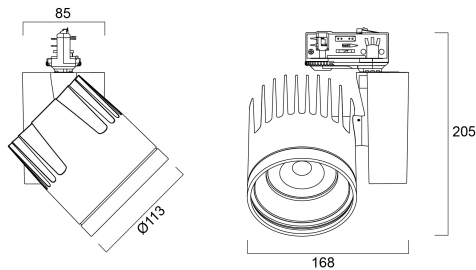

# Beacon XXL Smal O/B DIM 4000K 48W 4181lm Wit

Artikelnummer 2093035

Concord

BEACON XXL 48W 4181lm 940 L3 21° O/B Wit - 48W LED railspots ter vervanging van de traditionele 70W CMI railspots. . Montage op 3-fasenrail (Lytespan 3). Smalle lichtbundel (21°). Kleurtemperatuur (CCT) 4000K, CRI90, kleurconsistentie SDCM<3. Lichtstroom tot 4181 lm. Vermogen 48W. Verwachte levensduur (L90) : 90.000u. Dimbare versie met geïntegreerde intensiteitsregeling. Draaibaar: 355°, Kantelbaar : 90°. Fotobiologische risicogroep RG1, IP20, IK02. Klasse I. diameter : 113mm. Gewicht : 1,4 kg. Garantie 5 jaar. Gefabriceerd in UK.

### Afmetingen (mm)

### Fotometrie

Distance [m]	Cone diameter [m]	Beam diameter [m]	Beam diameter [m]	Illuminance [lx]
0.5	0.16	Ø171	Ø180	65794 32442
1.0	0.36	Ø171	Ø180	15448 9070
1.5	0.55	Ø171	Ø180	7210 3880
2.0	0.73	Ø171	Ø180	4112 2093
2.5	0.91	Ø171	Ø180	2632 1332
3.0	1.08	Ø171	Ø180	1838 950

## Fysieke gegevens

Kleur behuizing	Wit
IP waarde	IP20
Afwerking diffusor	Diffuus
Materiaal diffusor	PMMA Acryl
Afwerking reflector	Not Applicable
Lengte (mm)	85
Breedte (mm)	168
Hoogte (mm)	205