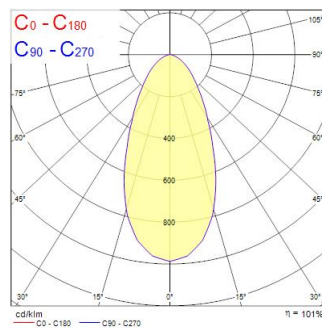

Beacon XXL Medium 4000K 48W 4179lm Zwart

Artikelnummer 2093046

Concord

BEACON XXL 48W 4179lm 940 L3 50° Zwart - 48W LED railspot ter vervanging van traditionele 70W CMI railspots. Montage op 3-fasenrail (Lytespan 3). Medium lichtbundel (50°). Kleurtemperatuur (CCT) 4000K, CRI90, kleurconsistentie SDCM<3. Lichtstroom tot 4179 lm. Vermogen 48W. Verwachte levensduur (L90) : 90.000u. Draaibaar: 355°, Kantelbaar : 90°. Fotobiologische risicogroep RG1, IP20, IK02. Klasse I. diameter : 113mm. Gewicht : 1,5 kg. Garantie 5 jaar. Gefabriceerd in UK.

Technische gegevens

Afmetingen (mm)

Fotometrie

Distance [m]	Cone diameter [m]	E107 E109	180° 248°
0.5	0.46	E107 E109	1805 8173
1.0	0.92	E107 E109	4108 1544
1.5	1.39	E107 E109	1824 688
2.0	1.85	E107 E109	1032 388
2.5	2.31	E107 E109	680 247
3.0	2.77	E107 E109	488 177

Distance [m] Cone diameter [m] Illuminance [lx]
 — C0 - C180 (Half beam angle: 49.6°)

Beacon XXL Medium 4000K 48W 4179lm Zwart

Artikelnummer 2093046

Concord

Algemene gegevens

Productnaam	Beacon XXL Medium 4000K 48W 4179lm Zwart
Technologie	LED
Lampvoet	N/A
Behuizing	Aluminium
Montage	Railmontage
Omgeving	Binnen
Algemene toepassing	Retail
Werkings temperatuur (°)	25
ETIM klasse	EC001744
E-nummer FI	4278817
Garantie	5 jaar

Optische gegevens

Lumenstroom armatuur (lm)	4179
Efficiëntie armatuur lm/W	87.06
LOR (%)	100
Kleurtemperatuur (K)	4000
Lichtkleur	Neutraalwit
CRI (Ra)	93
Kleurafwijking in de tijd	3
Instelbare kleurkwaliteit	Nee
Bundel breedte (°)	50
Fotobiologische risicogroep	RG1