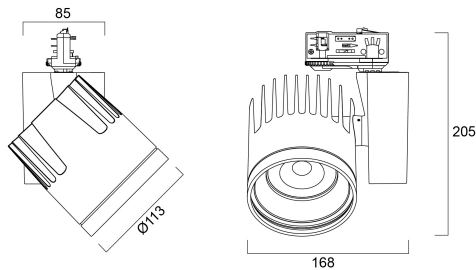

Beacon XXL Medium 4000K 48W 4179lm Zwart

Artikelnummer 2093046

Concord

BEACON XXL 48W 4179lm 940 L3 50° Zwart - 48W LED railspot ter vervanging van traditionele 70W CMI railspots. Montage op 3-fasenrail (Lytespan 3). Medium lichtbundel (50°). Kleurtemperatuur (CCT) 4000K, CRI90, kleurconsistentie SDCM<3. Lichtstroom tot 4179 lm. Vermogen 48W. Verwachte levensduur (L90) : 90.000u. Draaibaar: 355°, Kantelbaar : 90°. Fotobiologische risicogroep RG1, IP20, IK02. Klasse I. diameter : 113mm. Gewicht : 1,5 kg. Garantie 5 jaar. Gefabriceerd in UK.

Technische gegevens

Afmetingen (mm)

Fotometrie

Distance [m]	Cone diameter [m]	E107 E109	180° 248°
0.5	0.46	E107 E109	1805 8173
1.0	0.92	E107 E109	4108 1544
1.5	1.39	E107 E109	1824 688
2.0	1.85	E107 E109	1032 388
2.5	2.31	E107 E109	680 247
3.0	2.77	E107 E109	488 177

Distance [m] Cone diameter [m] Illuminance [lx]
 — C0 - C180 (Half beam angle: 49.6°)

Beacon XXL Medium 4000K 48W 4179lm Zwart

Artikelnummer 2093046

Concord

Algemene gegevens

Productnaam	Beacon XXL Medium 4000K 48W 4179lm Zwart
Technologie	LED
Lampvoet	N/A
Behuizing	Aluminium
Montage	Railmontage
Omgeving	Binnen
Algemene toepassing	Retail
Werkings temperatuur (°)	25
ETIM klasse	EC001744
E-nummer FI	4278817
Garantie	5 jaar

Gegevens levensduur

Gemiddelde nominale levensduur - L70 B50	100000
Gemiddelde nominale levensduur - L80 B20	100000
Gemiddelde nominale levensduur - L90 B10	55500

Fysieke gegevens

Kleur behuizing	Zwart
IP waarde	IP20
Afwerking diffusor	Diffuus
Afwerking reflector	Not Applicable
Lengte (mm)	85
Breedte (mm)	168
Hoogte (mm)	205