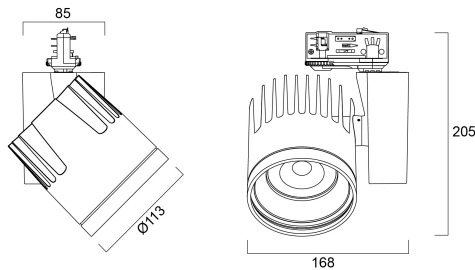

# Beacon XXL Medium DALI 4000K 48W 4179lm Wit

Artikelnummer 2093051

**Concord**

BEACON XXL 48W 4179lm 940 L3 50° DALI Wit - 48W LED railspots ter vervanging van de traditionele 70W CMI railspots. . Montage op 3-fasenrail (Lytespan 3). Medium lichtbundel (50°). Kleurtemperatuur (CCT) 4000K, CRI90, kleurconsistentie SDCM<3. Lichtstroom tot 4179 lm. Vermogen 48W. Verwachte levensduur (L90) : 90.000u. DALI beheer. Draaibaar: 355°, Kantelbaar : 90°. Fotobiologische risicogroep RG1, IP20, IK02. Klasse I. diameter : 113mm. Gewicht : 1,5 kg. Garantie 5 jaar. Gefabriceerd in UK.

### Afmetingen (mm)

### Fotometrie

Distance [m]	Cone diameter [m]	Beam diameter [m]	Illuminance [lx]
0.5	0.46	Ø171	1805
		Beam angle: 24.8°	8173
1.0	0.92	Ø342	450
		Beam angle: 24.8°	1844
1.5	1.39	Ø513	184
		Beam angle: 24.8°	688
2.0	1.85	Ø684	132
		Beam angle: 24.8°	308
2.5	2.31	Ø855	80
		Beam angle: 24.8°	247
3.0	2.77	Ø1026	48
		Beam angle: 24.8°	173

### Fysieke gegevens

Kleur behuizing	Wit
IP waarde	IP20
Afwerking diffusor	Diffuus
Afwerking reflector	Not Applicable
Lengte (mm)	85
Breedte (mm)	168
Hoogte (mm)	205
Gewicht (kg)	1.5