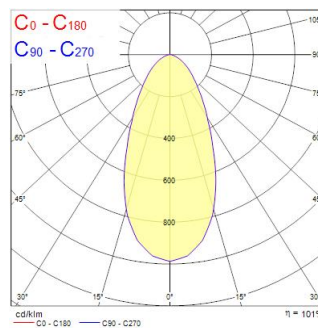

# Beacon XXL Medium DALI 4000K 48W 4179lm Wit

Artikelnummer 2093051

**Concord**

BEACON XXL 48W 4179lm 940 L3 50° DALI Wit - 48W LED railspots ter vervanging van de traditionele 70W CMI railspots. . Montage op 3-fasenrail (Lytespan 3). Medium lichtbundel (50°). Kleurtemperatuur (CCT) 4000K, CRI90, kleurconsistentie SDCM<3. Lichtstroom tot 4179 lm. Vermogen 48W. Verwachte levensduur (L90) : 90.000u. DALI beheer. Draaibaar: 355°, Kantelbaar : 90°. Fotobiologische risicogroep RG1, IP20, IK02. Klasse I. diameter : 113mm. Gewicht : 1,5 kg. Garantie 5 jaar. Gefabriceerd in UK.

### Afmetingen (mm)

### Fotometrie

Distance [m]	Cone diameter [m]	Beam diameter [m]	Illuminance [lx]
0.5	0.46	Ø171	1805
		Beam angle: 24.8°	8173
1.0	0.92	Ø342	450
		Beam angle: 24.8°	1844
1.5	1.39	Ø513	184
		Beam angle: 24.8°	688
2.0	1.85	Ø684	132
		Beam angle: 24.8°	308
2.5	2.31	Ø855	80
		Beam angle: 24.8°	247
3.0	2.77	Ø1026	48
		Beam angle: 24.8°	173