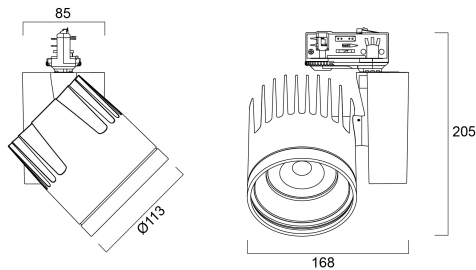

Beacon XXL Breed O/B DIM 4000K 48W 4884lm Wit

Artikelnummer 2093063

Concord

BEACON XXL 48W 4884lm 940 L3 67° O/B Wit - 48W LED railspots ter vervanging van de traditionele 70W CMI railspots. . Montage op 3-fasenrail (Lytespan 3). brede lichtbundel (67°). Kleurtemperatuur (CCT) 4000K, CRI90, kleurconsistentie SDCM<3. Lichtstroom tot 4884 lm. Vermogen 48W. Verwachte levensduur (L90) : 90.000u. Dimbare versie met geïntegreerde intensiteitsregeling. Draaibaar: 355°, Kantelbaar : 90°. Fotobiologische risicogroep RG1, IP20, IK02. Klasse I. diameter : 113mm. Gewicht : 1,4 kg. Garantie 5 jaar. Gefabriceerd in UK.

Technische gegevens

Afmetingen (mm)

Fotometrie

Distance [m]	Cone diameter [m]	Beam diameter [m]	Beam diameter [m]	Illuminance [lx]
0.5	0.66	Ø171	Ø180	1705
1.0	1.32	Ø342	Ø360	853
1.5	1.99	Ø513	Ø540	568
2.0	2.65	Ø684	Ø720	427
2.5	3.31	Ø855	Ø900	334
3.0	3.97	Ø1026	Ø1080	281

Distance [m] Cone diameter [m] Illuminance [lx]
 — C0 - C180 (Half beam angle: 67.0°)

Beacon XXL Breed O/B DIM 4000K 48W 4884lm Wit

Artikelnummer 2093063

Concord

Algemene gegevens

Productnaam	Beacon XXL Breed O/B DIM 4000K 48W 4884lm Wit
Technologie	LED
Lampvoet	N/A
Behuizing	Aluminium
Montage	Railmontage
Omgeving	Binnen
Algemene toepassing	Retail
Werkings temperatuur (°)	25
ETIM klasse	EC001744
E-nummer FI	4278835
Garantie	5 jaar

Gegevens levensduur

Gemiddelde nominale levensduur - L70 B50	100000
Gemiddelde nominale levensduur - L80 B20	100000
Gemiddelde nominale levensduur - L90 B10	55500

Fysieke gegevens

Kleur behuizing	Wit
IP waarde	IP20
Afwerking diffusor	Diffuus
Afwerking reflector	Not Applicable
Lengte (mm)	85
Breedte (mm)	168
Hoogte (mm)	205