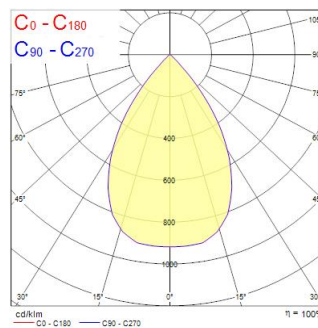

Beacon XXL Breed O/B DIM 4000K 48W 4884lm Wit

Artikelnummer 2093063

Concord

BEACON XXL 48W 4884lm 940 L3 67° O/B Wit - 48W LED railspots ter vervanging van de traditionele 70W CMI railspots. . Montage op 3-fasenrail (Lytespan 3). brede lichtbundel (67°). Kleurtemperatuur (CCT) 4000K, CRI90, kleurconsistentie SDCM<3. Lichtstroom tot 4884 lm. Vermogen 48W. Verwachte levensduur (L90) : 90.000u. Dimbare versie met geïntegreerde intensiteitsregeling. Draaibaar: 355°, Kantelbaar : 90°. Fotobiologische risicogroep RG1, IP20, IK02. Klasse I. diameter : 113mm. Gewicht : 1,4 kg. Garantie 5 jaar. Gefabriceerd in UK.

Technische gegevens

Afmetingen (mm)

Fotometrie

Distance [m]	Cone diameter [m]	Beam diameter [m]	Beam diameter [m]	Illuminance [lx]
0.5	0.66	Ø171	Ø180	1705
1.0	1.32	Ø342	Ø360	853
1.5	1.99	Ø513	Ø540	568
2.0	2.65	Ø684	Ø720	427
2.5	3.31	Ø855	Ø900	334
3.0	3.97	Ø1026	Ø1080	281

Distance [m] Cone diameter [m] Illuminance [lx]
 — C0 - C180 (Half beam angle: 67.0°)

Beacon XXL Breed O/B DIM 4000K 48W 4884lm Wit

Artikelnummer 2093063

Concord

Algemene gegevens

Productnaam	Beacon XXL Breed O/B DIM 4000K 48W 4884lm Wit
Technologie	LED
Lampvoet	N/A
Behuizing	Aluminium
Montage	Railmontage
Omgeving	Binnen
Algemene toepassing	Retail
Werkings temperatuur (°)	25
ETIM klasse	EC001744
E-nummer FI	4278835
Garantie	5 jaar

Optische gegevens

Lumenstroom armatuur (lm)	4884
Efficiëntie armatuur lm/W	101.75
LOR (%)	100
Kleurtemperatuur (K)	4000
Lichtkleur	Neutraalwit
CRI (Ra)	93
Kleurafwijking in de tijd	3
Instelbare kleurkwaliteit	Nee
Bundel breedte (°)	67
Fotobiologische risicogroep	RG1