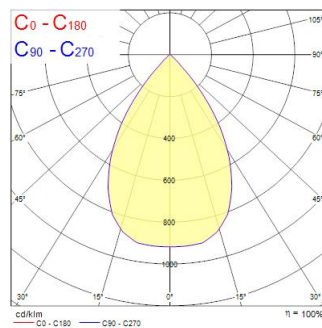

Beacon XXL Breed DALI 4000K 48W 4884lm Zwart

Artikelnummer 2093064

Concord

BEACON XXL 48W 4884lm 940 L3 67° DALI Zwart - 48W LED railspot ter vervanging van traditionele 70W CMI railspots. Montage op 3-fasenrail (Lytespan 3). brede lichtbundel (67°). Kleurtemperatuur (CCT) 4000K, CRI90, kleurconsistentie SDCM<3. Lichtstroom tot 4884 lm. Vermogen 48W. Verwachte levensduur (L90) : 90.000u. DALI beheer. Draaibaar: 355°, Kantelbaar : 90°. Fotobiologische risicogroep RG1, IP20, IK02. Klasse I. diameter : 113mm. Gewicht : 1,4 kg. Garantie 5 jaar. Gefabriceerd in UK.

Technische gegevens

Afmetingen (mm)

Fotometrie

Distance [m]	Cone diameter [m]	Beam diameter [m]	Beam diameter [m]	Illuminance [lx]
0.5	0.66	0.67	0.67	1705
1.0	1.32	1.34	1.34	424
1.5	1.99	2.01	2.01	180
2.0	2.65	2.67	2.67	112
2.5	3.31	3.33	3.33	71
3.0	3.97	3.99	3.99	48

Distance [m] Cone diameter [m] Illuminance [lx]
 — C0 - C180 (Half beam angle: 67.0°)

Beacon XXL Breed DALI 4000K 48W 4884lm Zwart

Artikelnummer 2093064

Concord

Algemene gegevens

Productnaam	Beacon XXL Breed DALI 4000K 48W 4884lm Zwart
Technologie	LED
Lampvoet	N/A
Behuizing	Aluminium
Montage	Railmontage
Omgeving	Binnen
Algemene toepassing	Retail
Werkings temperatuur (°)	25
ETIM klasse	EC001744
Garantie	5 jaar

Optische gegevens

Lumenstroom armatuur (lm)	4884
Efficiëntie armatuur lm/W	101.75
LOR (%)	100
Kleurtemperatuur (K)	4000
Lichtkleur	Neutraalwit
CRI (Ra)	93
Kleurafwijking in de tijd	3
Instelbare kleurkwaliteit	Nee
Bundel breedte (°)	67
Fotobiologische risicogroep	RG1