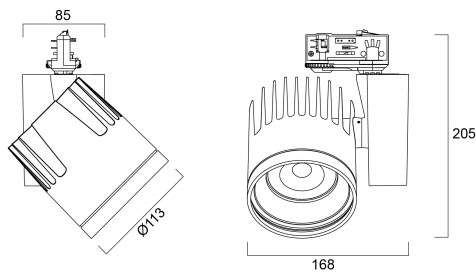

Beacon XXL Breed DALI 4000K 48W 4884lm Zwart

Artikelnummer 2093064

Concord

BEACON XXL 48W 4884lm 940 L3 67° DALI Zwart - 48W LED railspot ter vervanging van traditionele 70W CMI railspots. Montage op 3-fasenrail (Lytespan 3). brede lichtbundel (67°). Kleurtemperatuur (CCT) 4000K, CRI90, kleurconsistentie SDCM<3. Lichtstroom tot 4884 lm. Vermogen 48W. Verwachte levensduur (L90) : 90.000u. DALI beheer. Draaibaar: 355°, Kantelbaar : 90°. Fotobiologische risicogroep RG1, IP20, IK02. Klasse I. diameter : 113mm. Gewicht : 1,4 kg. Garantie 5 jaar. Gefabriceerd in UK.

Technische gegevens

Afmetingen (mm)

Fotometrie

Distance [m]	Cone diameter [m]	Beam diameter [m]	Beam diameter [m]	Illuminance [lx]
0.5	0.66	0.67	0.67	1705
1.0	1.32	1.34	1.34	424
1.5	1.99	2.01	2.01	180
2.0	2.65	2.67	2.67	112
2.5	3.31	3.33	3.33	71
3.0	3.97	3.99	3.99	48

Distance [m] Cone diameter [m] Illuminance [lx]
 — C0 - C180 (Half beam angle: 67.0°)

Beacon XXL Breed DALI 4000K 48W 4884lm Zwart

Artikelnummer 2093064

Concord

Algemene gegevens

Productnaam	Beacon XXL Breed DALI 4000K 48W 4884lm Zwart
Technologie	LED
Lampvoet	N/A
Behuizing	Aluminium
Montage	Railmontage
Omgeving	Binnen
Algemene toepassing	Retail
Werkings temperatuur (°)	25
ETIM klasse	EC001744
Garantie	5 jaar

Gegevens levensduur

Gemiddelde nominale levensduur - L70 B50	100000
Gemiddelde nominale levensduur - L80 B20	100000
Gemiddelde nominale levensduur - L90 B10	55500

Fysieke gegevens

Kleur behuizing	Zwart
IP waarde	IP20
Afwerking diffusor	Diffuus
Afwerking reflector	Not Applicable
Lengte (mm)	85
Breedte (mm)	168
Hoogte (mm)	205
Gewicht (kg)	1.443