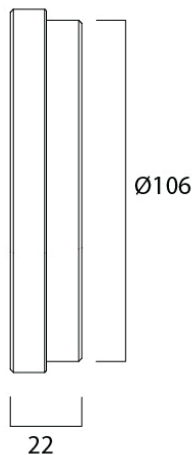

Beacon XL Muse Bandvormige lens

Artikelnummer 2093113

Concord

Elongation lens accessory, lens for creating an elongated beam, ideal for lighting signage and banners in retail and display environments, suitable for use on Beacon XL Muse, dimension: Ø112mm.

Technische gegevens

Afmetingen (mm)

Fotometrie

Algemene gegevens

Productnaam	Beacon XL Muse Bandvormige lens
Technologie	Non - Electrical Device
Type accessoire	Optical
Behuizing	Aluminium
Algemene toepassing	Musea & Galeries, Retail
ETIM klasse	EC002558
Garantie	5 jaar

Optische gegevens

Instelbare kleurkwaliteit | Nee

Fysieke gegevens

Kleur behuizing | Zwart
Gewicht (kg) | 0.088

Beacon XL Muse Bandvormige lens

Artikelnummer 2093113

Concord

Verpakkingen

EAN code	5025768931132
Enkele lengte verpakking (cm)	23.0
Enkele breedte verpakking (cm)	17.5
Hoogte eenheidsverpakking (cm)	0.7
DUN14 (inner)	05025768931132
Eenheden per omdoos	1
Lengte omdoos (cm)	23.0
Breedte omdoos (cm)	17.5
Diepte omdoos (cm)	0.7