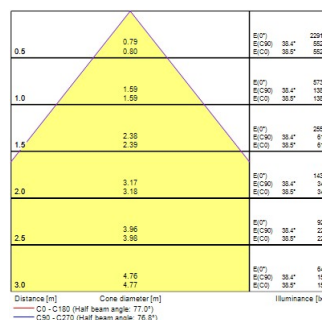

Fotometrie