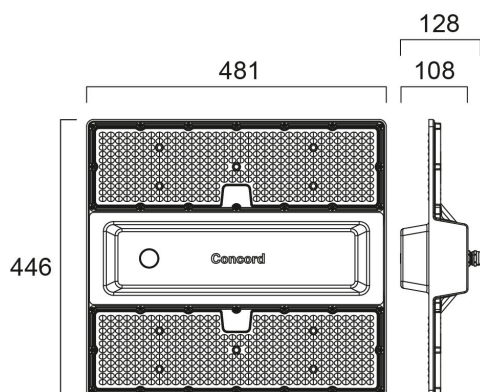

Rocks IP65 182W 33000lm 840 Breed DALI EM

Artikelnummer 2825464

Concord

Logistics and Industry high bay luminaire with Symmetrical Wide beam optics to provide homogenous light distribution for open space areas, comes complete with 2000mm flying lead and 1000mm suspension cable, aluminium housing, PC diffuser, IP65, IK08, Class I, 4000K, CRI80, 3 step MacAdam ellipse, DALI dimmable, Integrated 3hrs Self Test Emergency LiFePO4 unit, 33000lm, 180W, 183lm/W, 105.000hrs L80B50 lifespan, 446 x 481 x 128mm (LxWxD) dimensions, 4.86kg weight, RAL7012 Basalt Grey color, 0...+40°C operating temperature range. Ball-impact-resistance according to DIN57710-13 VDE 0710 13/5.81, DIN 18032-3. 830lm emergency lm output.

Technische gegevens

Afmetingen (mm)

Fotometrie

Rocks IP65 182W 33000lm 840 Breed DALI EM

Artikelnummer 2825464

Concord

Algemene gegevens

Productnaam	Rocks IP65 182W 33000lm 840 Breed DALI EM
Technologie	LED
Lampvoet	N/A
Behuizing	Aluminium
Montage	Pendel
Geïntegreerde aanwezigheidssensor	NONE
Algemene toepassing	Logistiek & Industrie
Omgevingstemperatuur (°C)	5°C...+35°C
ETIM klasse	EC001716
Garantie	5 jaar

Optische gegevens

Lumenstroom armatuur (lm)	33000
Efficiëntie armatuur lm/W	183
Kleurtemperatuur (K)	4000
Lichtkleur	Neutraalwit
CRI (Ra)	80
Initiële kleurvariatie (SDCM)	SDCM3
Kleurafwijking in de tijd	3
Bundel breedte (°)	75
Type licht distributie	Symmetric
Luminantiecontrole	< 22
Fotobiologische risicogroep	RG1
Luminous flux (emergency) (lm)	830

Artikelnummer 2825464

Concord

Fysieke gegevens

Kleur behuizing	Grey
IP waarde	IP65
IK waarde	IK08
Materiaal diffusor	PC Polycarbonaat
Afwerking reflector	Mat
Lengte (mm)	481
Breedte (mm)	446
Hoogte (mm)	128
Gewicht (kg)	4.86