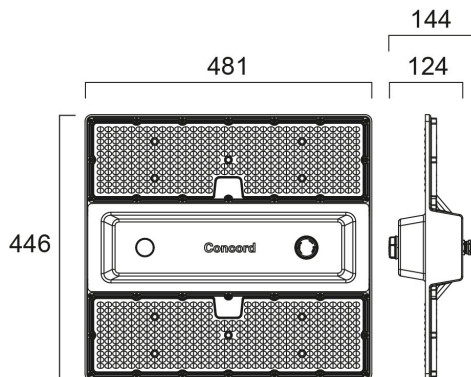

Technische gegevens

Afmetingen (mm)