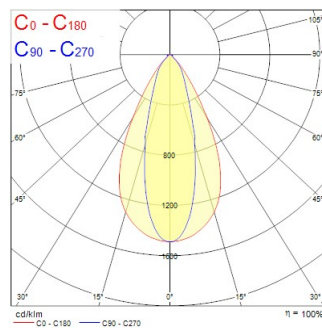

### Afmetingen (mm)

### Fotometrie

Distance [m]	Cone diameter [m]	Beam diameter [m]	Beam diameter [m]	Illuminance [lx]
0.5	0.25 0.53	0.25	0.53	479 217 169
1.0	0.55 1.06	0.55	1.06	119 57 61
1.5	0.83 1.60	0.83	1.60	53 28 19
2.0	1.10 2.13	1.10	2.13	26 14 13
2.5	1.35 2.66	1.35	2.66	19 10 8
3.0	1.65 3.19	1.65	3.19	13 7 6

Distance [m]    Cone diameter [m]    Illuminance [lx]  
 — C0 - C180 (Half beam angle: 90.0°)  
 — C90 - C270 (Half beam angle: 30.0°)