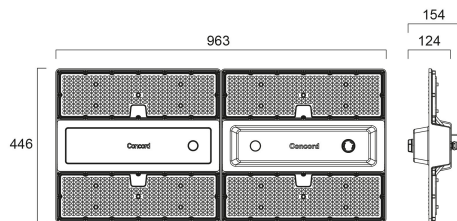

# Rocks IP65 42600lm 840 Aisle D4I ZDAST

Artikelnummer 2825861

Concord

Logistics and Industry high bay luminaire with Aisle optics to provide necessary illumination for narrow areas, comes complete with 2000mm flying lead and 1000mm suspension cable, aluminium housing, PC diffuser, IP65, IK08, Class I, 4000K, CRI80, 3 step MacAdam ellipse, Zhaga Book 18 Ready, Integrated 3hrs DALI Self Test Emergency LiFePO4 unit, D4i driver, 42600lm, 222W, 192lm/W, 105.000hrs L80B50 lifespan, 446 x 963 x 154mm (LxWxD) dimensions, 10.66kg weight, RAL7012 Basalt Grey color, 0...+40°C operating temperature range.

### Afmetingen (mm)

## Fysieke gegevens

Kleur behuizing	Grey
IP waarde	IP65
IK waarde	IK08
Materiaal diffusor	PC Polycarbonaat
Afwerking reflector	Mat
Lengte (mm)	963
Breedte (mm)	446
Hoogte (mm)	154
Gewicht (kg)	11.102

## Verpakkingen

EAN code	5025768258611
Enkele lengte verpakking (cm)	102.5
Enkele breedte verpakking (cm)	50.0
Hoogte eenheidsverpakking (cm)	23.0
Eenheden per omdoos	1
Lengte omdoos (cm)	102.5
Breedte omdoos (cm)	50.0
Diepte omdoos (cm)	23.0