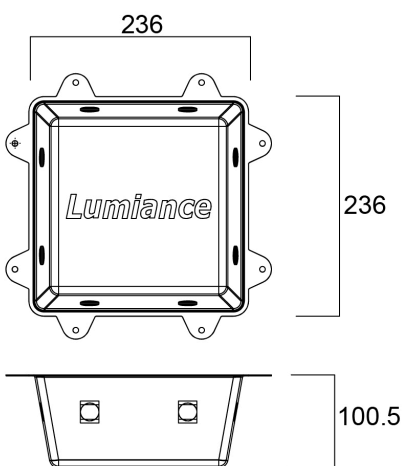

# Inbouwdoos XS 220X220X100

Artikelnummer 3007935

**SYLVANIA**

**PRO**<sup>TM</sup>

CE UK CA

De isolerende inbouwdoos Extra Small 220X220X100 beschermt transformatoren, armaturen en bouwdeelen tegen oververhitting. De dozen zijn gemaakt van vlamvertragend rood polypropyleen. Ze zijn geschikt voor montage op normaal brandbare materialen zoals hout. Andere armaturen kunnen ook worden gebruikt in combinatie met deze dozen, op voorwaarde dat de minimale inbouwafmetingen en maximale wattages die voor die armaturen in geïsoleerde plafonds zijn gespecificeerd, worden gerespecteerd.

### Afmetingen (mm)

# Inbouwdoos XS 220X220X100

Artikelnummer 3007935

**SYLVANIA**

## Fysieke gegevens

Kleur behuizing	Red
Gewicht (kg)	0.205