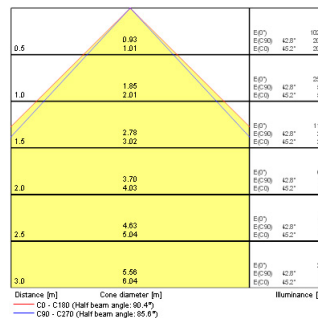

TC-S 29W G23

Artikelnummer 3023300

Technische gegevens

Afmetingen (mm)

180 Cone 2x9W
minimum recess dimensions:
340x280x92mm

Fotometrie

Algemene gegevens

Productnaam	TC-S 29W G23
Behuizing	PC Polycarbonaat
Montage	Plafondinbouw
Omgeving	Binnen
Algemene toepassing	Kantoor
E-nummer FI	4273003
E-nummer SE	7465411

Optische gegevens

Instelbare kleurkwaliteit	Nee
Type licht distributie	Symmetric, Direct

Elektrische gegevens

Elektrische beschermingsklasse	Klasse I
Type ballast	Other
Montage ballast	Geïntegreerd

Fysieke gegevens

Kleur behuizing	Wit
IP waarde	IP44
Max. lampdiameter (mm) -D	200
Gewicht (kg)	1.08
Vrije inbouwhoogte (mm)	92

TC-S 29W G23

Artikelnummer 3023300

Verpakkingen

EAN code	8711971233008
Enkele breedte verpakking (cm)	20.0
Hoogte eenheidsverpakking (cm)	10.0
Lengte omdoos (cm)	26.0

Veiligheidsgegevens

Gloedraad test (°)	850
--------------------	-----