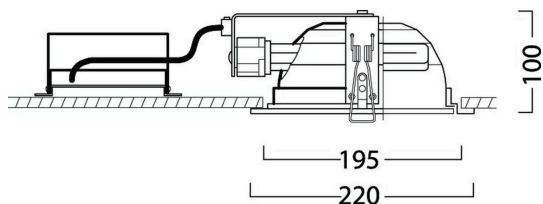

TC-DEL 2 x 18W G24q-2

Artikelnummer 3031520

Technische gegevens

Afmetingen (mm)

Fotometrie

Distance [m]	Cone diameter [m]	Beam diameter [m]	Illuminance [lx]
0.5	1.28	1.28	180
1.0	2.55	2.55	44
1.5	3.80	3.80	20
2.0	5.10	5.10	14
2.5	6.38	6.38	9
3.0	7.65	7.65	6

Distance [m] Cone diameter [m] Illuminance [lx]
C0 - C180 (Half beam angle: 102.8°)

TC-DEL 2 x 18W G24q-2

Artikelnummer 3031520

Algemene gegevens

Productnaam	TC-DEL 2 x 18W G24q-2
Technologie	Fluorescentie
Montage	Plafondinbouw
Omgeving	Binnen
Algemene toepassing	Horeca, Kantoor
ETIM klasse	EC001744
E-nummer FI	4272606
E-nummer SE	7472969
Garantie	2 jaar

Optische gegevens

LOR (%)	51
CRI (Ra)	82
Instelbare kleurkwaliteit	Nee
Type licht distributie	Symmetric

Elektrische gegevens

Lamp meegeleverd	0025802
Elektrische beschermingsklasse	Klasse I
Type ballast	Elektronische ballast
Montage ballast	Afstand
Dimtechnologie	N/A
Energie-efficiëntieklasse (A->G) van de lichtbron in dit product	G

Fysieke gegevens

Kleur behuizing	Wit
IP waarde	IP44
Materiaal diffusor	Glas
Max. lampdiameter (mm) -D	220
Gewicht (kg)	1.148
Vrije inbouwhoogte (mm)	100

Verpakkingen

EAN code	8711971315209
Enkele lengte verpakking (cm)	24.0
Enkele breedte verpakking (cm)	12.5
Hoogte eenheidsverpakking (cm)	24.0
DUN14 (inner)	08711971315209
Eenheden per omdoos	1
Lengte omdoos (cm)	24.0
Breedte omdoos (cm)	12.5
Diepte omdoos (cm)	24.0