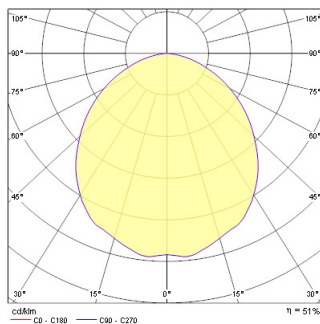

TC-DEL 2 x 18W G24q-2

Artikelnummer 3031520

Technische gegevens

Afmetingen (mm)

Fotometrie

Distance [m]	Cone diameter [m]	Beam diameter [m]	Illuminance [lx]
0.5	1.28	1.28	180
1.0	2.55	2.55	44
1.5	3.80	3.80	20
2.0	5.10	5.10	14
2.5	6.38	6.38	9
3.0	7.65	7.65	6

Distance [m] Cone diameter [m] Illuminance [lx]
C0 - C180 (Half beam angle: 102.8°)

TC-DEL 2 x 18W G24q-2

Artikelnummer 3031520

Algemene gegevens

Productnaam	TC-DEL 2 x 18W G24q-2
Technologie	Fluorescentie
Montage	Plafondinbouw
Omgeving	Binnen
Algemene toepassing	Horeca, Kantoor
ETIM klasse	EC001744
E-nummer FI	4272606
E-nummer SE	7472969
Garantie	2 jaar

Optische gegevens

LOR (%)	51
CRI (Ra)	82
Instelbare kleurkwaliteit	Nee
Type licht distributie	Symmetric

Elektrische gegevens

Lamp meegeleverd	0025802
Elektrische beschermingsklasse	Klasse I
Type ballast	Elektronische ballast
Montage ballast	Afstand
Dimtechnologie	N/A
Energie-efficiëntieklasse (A->G) van de lichtbron in dit product	G

Fysieke gegevens

Kleur behuizing	Wit
IP waarde	IP44
Materiaal diffusor	Glas
Max. lampdiameter (mm) -D	220
Gewicht (kg)	1.148
Vrije inbouwhoogte (mm)	100

Verpakkingen

EAN code	8711971315209
Enkele lengte verpakking (cm)	24.0
Enkele breedte verpakking (cm)	12.5
Hoogte eenheidsverpakking (cm)	24.0
DUN14 (inner)	08711971315209
Eenheden per omdoos	1
Lengte omdoos (cm)	24.0
Breedte omdoos (cm)	12.5
Diepte omdoos (cm)	24.0