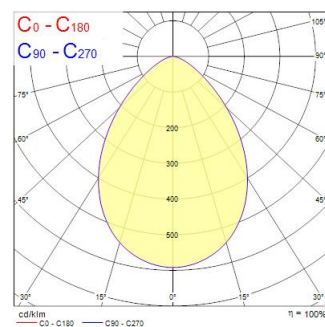

### Afmetingen (mm)

### Fotometrie

Distance [m]	Cone diameter [m]	Beam angle [°]	Beam diameter [m]	Illuminance [lx]
0.5	0.00	50°	0.43	1796
1.0	0.00	50°	0.86	449
1.5	0.00	50°	1.29	300
2.0	0.00	50°	1.72	224
2.5	0.00	50°	2.15	172
3.0	0.00	50°	2.58	132

Distance [m] Cone diameter [m] Illuminance [lx]  
C0 - C180 (Half beam angle: 0.0°)

## Fysieke gegevens

Kleur behuizing	Wit
IP waarde	IP44/20
IK waarde	IK02
Afwerking diffusor	Opaal
Materiaal diffusor	PC Polycarbonaat
Lengte (mm)	110
Breedte (mm)	110
Hoogte (mm)	35
Gewicht (kg)	0.367
Vrije inbouwhoogte (mm)	35