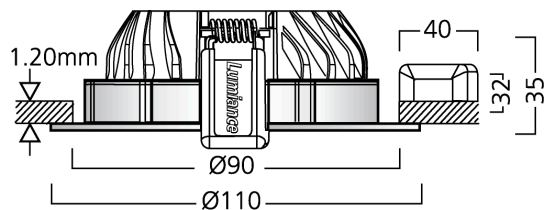

# Syl-Lighter 110 LED 12W NW

Artikelnummer 3031607

Functionele LED-downlight. Beschikbaar in Warmwit(3000K) en Neutraal wit (4000K) . Rendement tot 67lm/W. Geleverd met externe driver. Verwachte levensduur 50.000 uur.

### Afmetingen (mm)

Distance [m] Cone diameter [m] Illuminance [lx]  
C0 - C180 (Half beam angle: 0.0°)

## Fysieke gegevens

Kleur behuizing	Wit
IP waarde	IP44/20
IK waarde	IK02
Afwerking diffusor	Opaal
Materiaal diffusor	PC Polycarbonaat
Lengte (mm)	110
Breedte (mm)	110
Hoogte (mm)	35
Gewicht (kg)	0.367
Vrije inbouwhoogte (mm)	35