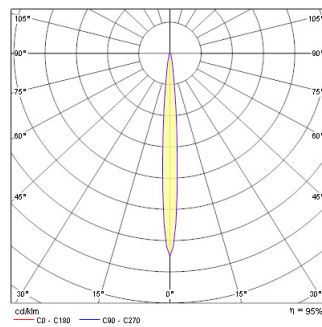

### Afmetingen (mm)

### Fotometrie

Distance [m]	Core diameter [m]	Beam diameter [m]	Illuminance [lx]
0.5	0.07	0.14	9900 8300
1.0	0.14	0.28	4950 2075
1.5	0.22	0.42	3300 1500
2.0	0.29	0.56	2475 1125
2.5	0.36	0.70	1980 825
3.0	0.43	0.84	1650 700

Distance [m] Core diameter [m] Illuminance [lx]  
C0 - C180 (Half beam angle: 8.2°)

## Fysieke gegevens

Kleur behuizing	Silver
IP waarde	IP20
Max. lampdiameter (mm) -D	98
Gewicht (kg)	0.2
Vrije inbouwhoogte (mm)	100