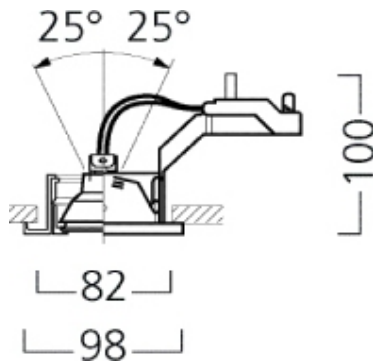

### Afmetingen (mm)

Distance [m] Core diameter [m] Illuminance [lx]  
C0 - C180 (Half beam angle: 8.2°)

## Fysieke gegevens

Kleur behuizing	Silver
IP waarde	IP20
Max. lampdiameter (mm) -D	98
Gewicht (kg)	0.2
Vrije inbouwhoogte (mm)	100